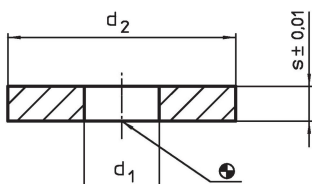

Aluslaatat

1108.000

Tuotekuvaus

Tämä kiinnityselementti on osa T-ura-järjestelmää.

Materiaali

- Teräs, karkaistu, hiottu

Piirustus

Tilaustiedot

Järjestelmä	d ₁	Ulkomitat d ₂ [mm]	s	 [g]	Til.nro
V70/L12	13	39,5	10	85	1108.000

Vaatimuksenmukaisuus

RoHS-yhteensopiva

Täyttävät direktiivin 2011/65/EU ja direktiivin 2015/863 vaatimukset.

Ei sisällä SVHC-aineita