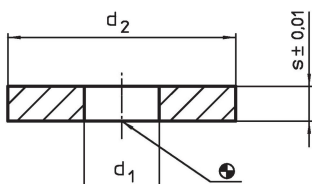

Aluslaatat

1107.900

Tuotekuvaus

Tämä kiinnityselementti on osa T-ura-järjestelmää.

Materiaali

- Teräs, karkaistu, hiottu

Piirustus

Tilaustiedot

Järjestelmä	d ₁	Ulkomitat		s	[g]	Til.nro
		d ₂	[mm]			
V70/L12	13	59,5		5	107	1107.900

Vaatimuksenmukaisuus

RoHS-yhteensopiva

Täyttävät direktiivin 2011/65/EU ja direktiivin 2015/863 vaatimukset.

Ei sisällä SVHC-aineita