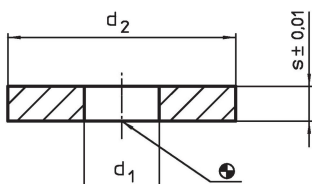

Aluslaatat

1107.400

Tuotekuvaus

Tämä kiinnityselementti on osa T-ura-järjestelmää.

Materiaali

- Teräs, karkaistu, hiottu

Piirustus

Tilaustiedot

Järjestelmä	d ₁	Ulkomitat d ₂ [mm]	s	 [g]	Til.nro
V70/L12	13	39,5	3	27	1107.400

Vaatimuksenmukaisuus

RoHS-yhteensopiva

Täyttävät direktiivin 2011/65/EU ja direktiivin 2015/863 vaatimukset.

Ei sisällä SVHC-aineita