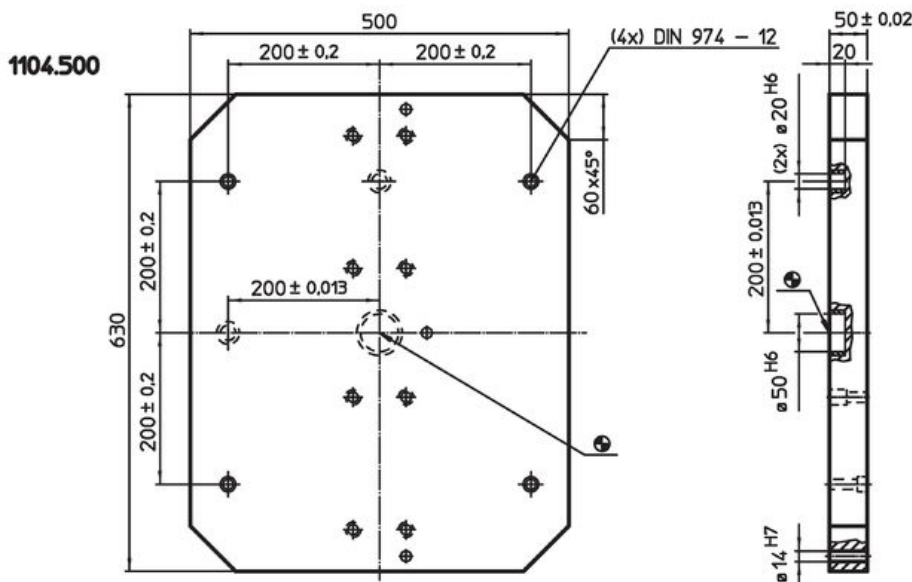

Peruslevyt · varusteineen

1104.500

Tuotekuvaus

Materiaali

- Valurauta GG

Piirustus

Tilastiedot

Järjestelmä	 [kg]	Til.nro
V70	108	1104.500