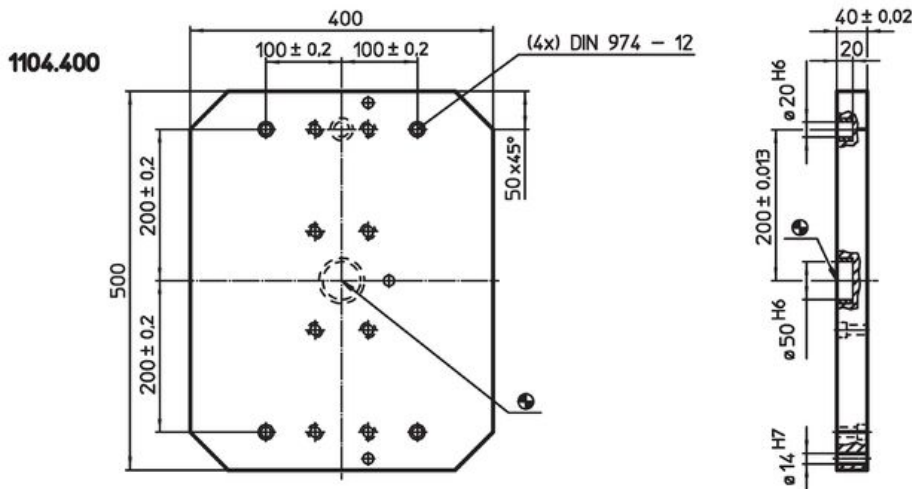

Peruslevyt · varusteineen

1104.500

Tuotekuvaus

Materiaali

- Valurauta GG

Piirustus

Tilastiedot

Järjestelmä	 [kg]	Til.nro
V70	108	1104.500