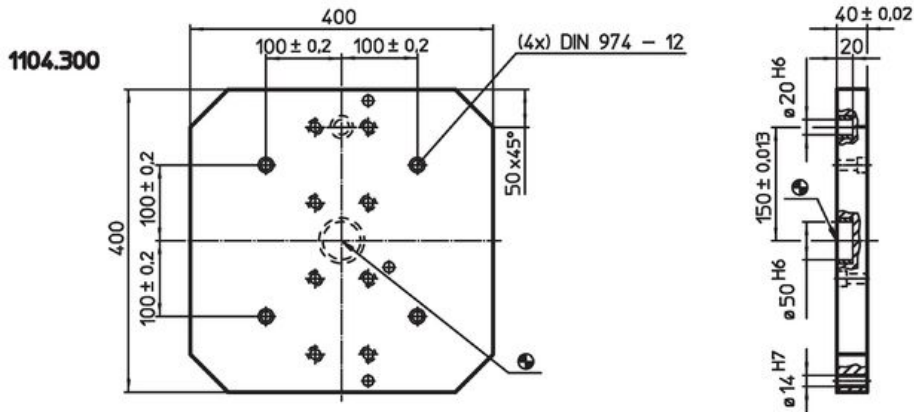

Peruslevyt · varusteineen

1104.500

Tuotekuvaus

Materiaali

- Valurauta GG

Piirustus

Tilaustiedot

Järjestelmä	 [kg]	Til.nro
V70	108	1104.500

Sovellusesimerkki

Vaatimuksenmukaisuus

RoHS-yhteensopiva

Sisältää lyijyä - yhteensopiva poikkeusten 6a / 6b / 6c mukaisesti

Sisältää SVHC-aineita > 0,1 % w/w

Sisältää lyijyä - SVHC-luettelo 27.06.2024.

Sisältää Prop 65 aineita