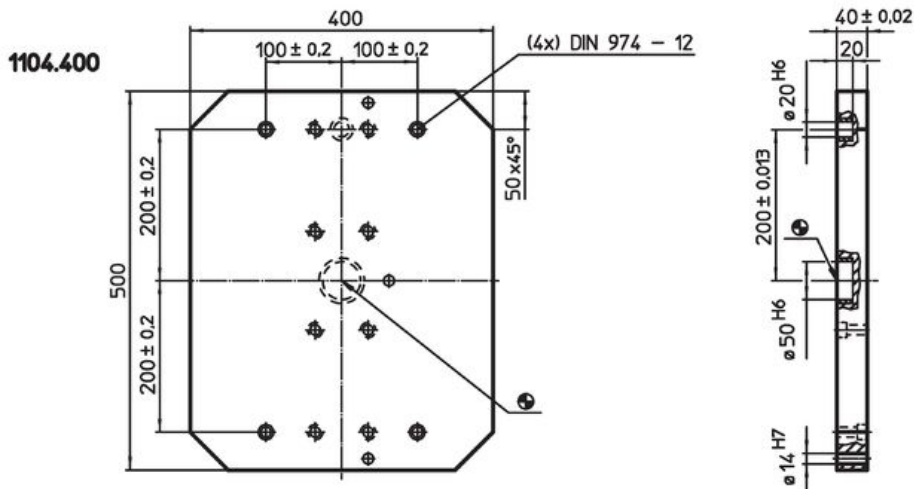

Peruslevyt · varusteineen

1104.500

Tuotekuvaus

Materiaali

- Valurauta GG

Piirustus

Tilaustiedot

Järjestelmä	 [kg]	Til.nro
V70	108	1104.500