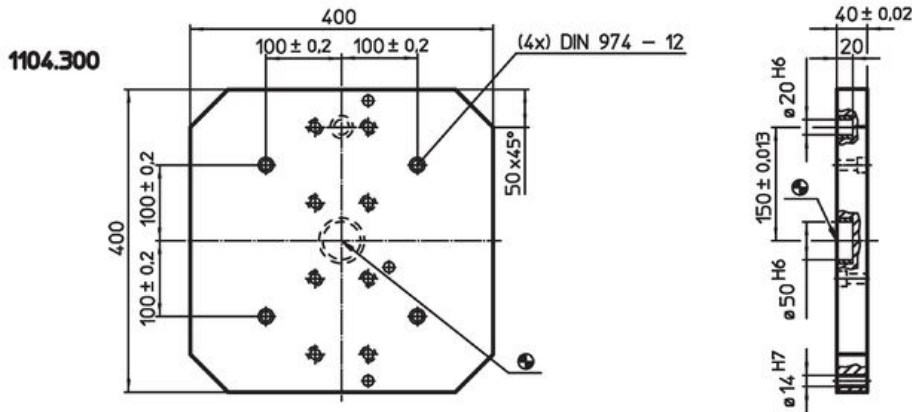

Peruslevyt · varusteineen

1104.500

Tuotekuvaus

Materiaali

- Valurauta GG

Piirustus

Tilastiedot

Järjestelmä	 [kg]	Til.nro
V70	108	1104.500

Sovellusesimerkki

Vaatimuksenmukaisuus

RoHS-yhteensopiva

Sisältää lyijyä - yhteensopiva poikkeusten 6a / 6b / 6c mukaisesti

Sisältää SVHC-aineita > 0,1 % w/w

Sisältää lyijyä - SVHC-luettelo 23.01.2024

Sisältää Prop 65 aineita