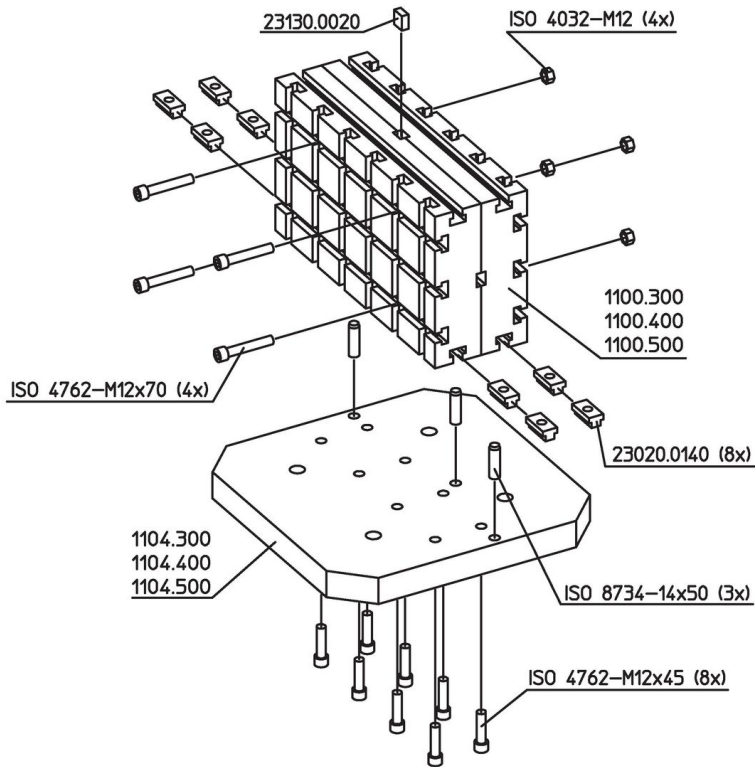

Peruslevyt · varusteineen

1104.500

Tuotekuvaus

Materiaali

- Valurauta GG

Piirustus

Tilaustiedot

Järjestelmä	 [kg]	Til.nro
V70	108	1104.500

Sovellusesimerkki

Vaatimuksenmukaisuus

RoHS-yhteensopiva

Sisältää lyijyä - yhteensopiva poikkeusten 6a / 6b / 6c mukaisesti

Sisältää SVHC-aineita > 0,1 % w/w

Sisältää lyijyä - SVHC-luettelo 27.06.2024.

Sisältää Prop 65 aineita