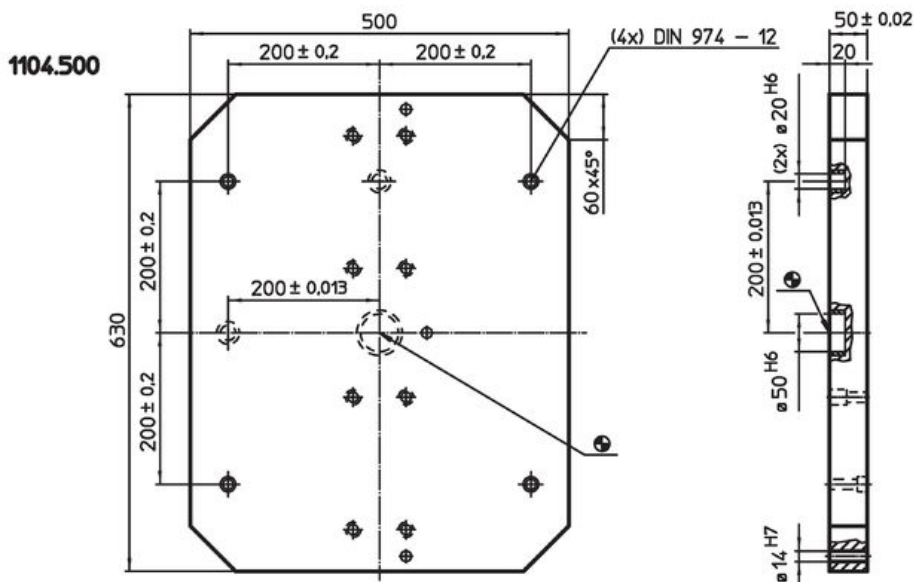

Peruslevyt · varusteineen

1104.500

Tuotekuvaus

Materiaali

- Valurauta GG

Piirustus

Tilaustiedot

Järjestelmä	 [kg]	Til.nro
V70	108	1104.500