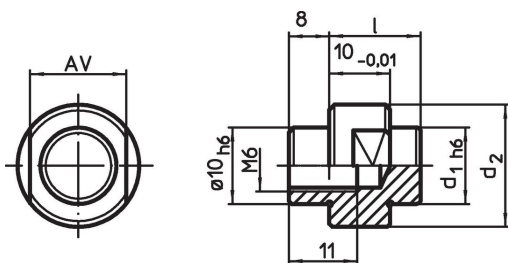

## Tilaustiedot

Järjestelmä	d <sub>1</sub>	Ulkomitat d <sub>2</sub> [mm]	l	AV [mm]	 [g]	Til.nro
V40	13	19	15	17	30	1040.700