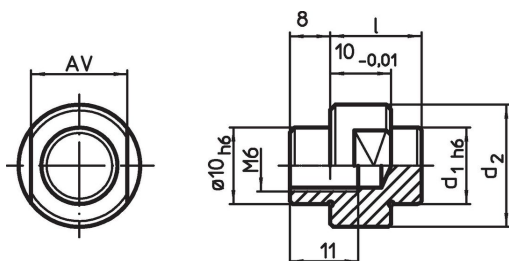

## Tilaustiedot

Järjestelmä	d <sub>1</sub>	Ulkomitat d <sub>2</sub> [mm]	l	AV [mm]	 [g]	Til.nro
V40	10	19	14	13	25	1040.500