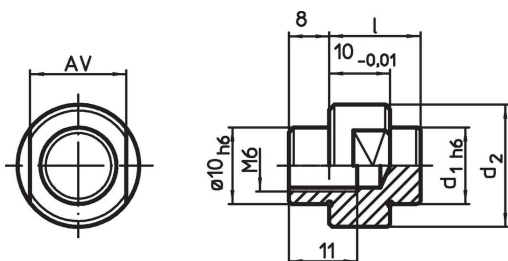

Ohjaustapit

1040.500

Tuotekuvaus

Materiaali

- Teräs, karkaistu, hiottu

Piirustus

Tilaustiedot

Järjestelmä	d ₁	Ulkomitat d ₂ [mm]	l	AV [mm]	 [g]	Til.nro
V40	10	19	14	13	25	1040.500