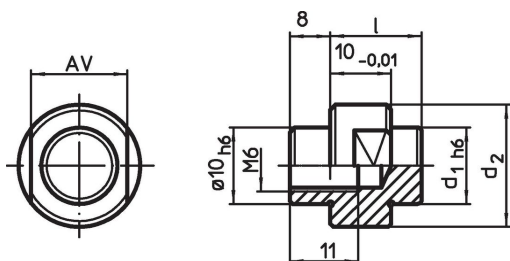

Ohjaustapit

1040.300

Tuotekuvaus

Materiaali

- Teräs, karkaistu, hiottu

Piirustus

Tilaustiedot

Järjestelmä	d ₁	Ulkomitat d ₂ [mm]	l	AV [mm]	 [g]	Til.nro
V40	6	15	14	13	18	1040.300