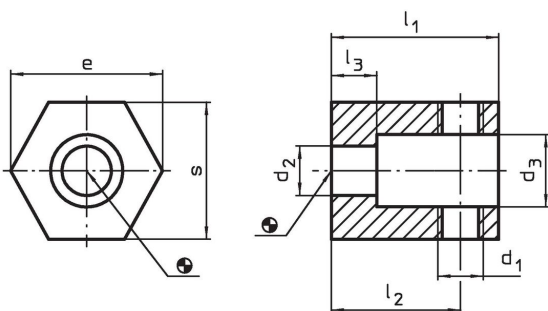

Vasteet
1014.500

Tuotekuvaus

Materiaali

- Teräs, mustattu

Piirustus

Tilaustiedot

Järjestelmä	Ulkomitat								[g]	Til.nro
	d ₁	d ₂	d ₃	l ₁	l ₂	l ₃	s	e		
V40	M8	8,4	14	26	20	8	22	25,4	56	1014.500

Vaatimuksenmukaisuus