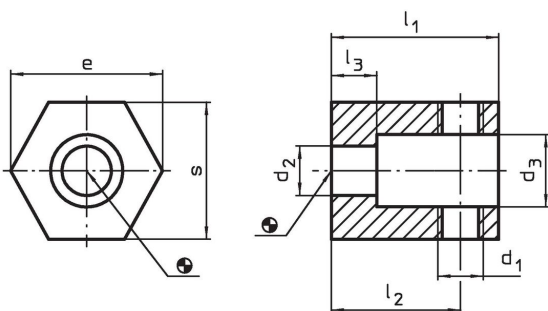

Vasteet
1014.500

Tuotekuvaus

Materiaali

- Teräs, mustattu

Piirustus

Tilaustiedot

Järjestelmä	Ulkomitat									Til.nro
	d ₁	d ₂	d ₃	l ₁	l ₂	l ₃	s	e	[g]	
V40	M8	8,4	14	26	20	8	22	25,4	56	1014.500

Vaatumuksenmukaisuus