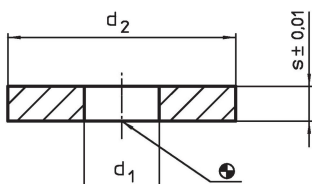

Aluslaatat

1007.900

Tuotekuvaus

Tämä kiinnityselementti on osa T-ura-järjestelmää.

Materiaali

- Teräs, karkaistu, hiottu

Piirustus

Tilaustiedot

Järjestelmä	d ₁	Ulkomitat d ₂ [mm]	s	 [g]	Til.nro
V40	8,5	39,5	5	46	1007.900

Vaatimuksenmukaisuus

RoHS-yhteensopiva

Täyttävät direktiivin 2011/65/EU ja direktiivin 2015/863 vaatimukset.

Ei sisällä SVHC-aineita