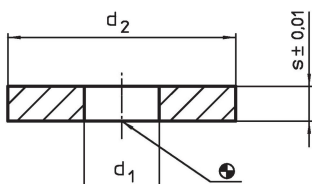

Aluslaatat

1007.800

Tuotekuvaus

Tämä kiinnityselementti on osa T-ura-järjestelmää.

Materiaali

- Teräs, karkaistu, hiottu

Piirustus

Tilaustiedot

Järjestelmä	Ulkomitat			[g]	Til.nro
	d ₁	d ₂ [mm]	s		
V40	8,5	24	5	15	1007.800

Vaatimuksenmukaisuus

RoHS-yhteensopiva

Täyttävät direktiivin 2011/65/EU ja direktiivin 2015/863 vaatimukset.

Ei sisällä SVHC-aineita