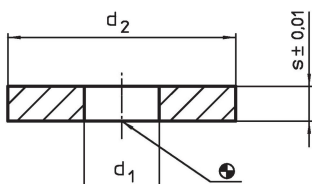

Aluslaatat

1007.700

Tuotekuvaus

Tämä kiinnityselementti on osa T-ura-järjestelmää.

Materiaali

- Teräs, karkaistu, hiottu

Piirustus

Tilaustiedot

Järjestelmä	d ₁	Ulkomitat d ₂ [mm]	s	 [g]	Til.nro
V40	8,5	39,5	4	37	1007.700

Vaatimuksenmukaisuus

RoHS-yhteensopiva

Täyttävät direktiivin 2011/65/EU ja direktiivin 2015/863 vaatimukset.

Ei sisällä SVHC-aineita