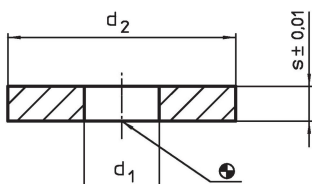

Aluslaatat

1007.600

Tuotekuvaus

Tämä kiinnityselementti on osa T-urajärjestelmää.

Materiaali

- Teräs, karkaistu, hiottu

Piirustus

Tilaustiedot

Järjestelmä	Ulkomitat			[g]	Til.nro
	d ₁	d ₂ [mm]	s		
V40	8,5	24	4	12	1007.600

Vaatimuksenmukaisuus

RoHS-yhteensopiva

Täyttävät direktiivin 2011/65/EU ja direktiivin 2015/863 vaatimukset.

Ei sisällä SVHC-aineita