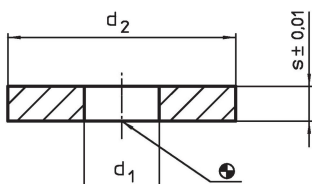

Aluslaatat

1007.500

Tuotekuvaus

Tämä kiinnityselementti on osa T-ura-järjestelmää.

Materiaali

- Teräs, karkaistu, hiottu

Piirustus

Tilaustiedot

Järjestelmä	d ₁	Ulkomitat d ₂ [mm]	s	 [g]	Til.nro
V40	8,5	39,5	3	30	1007.500

Vaatimuksenmukaisuus

RoHS-yhteensopiva

Täyttävät direktiivin 2011/65/EU ja direktiivin 2015/863 vaatimukset.

Ei sisällä SVHC-aineita