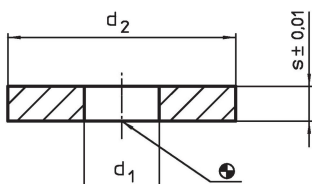

Aluslaatat

1007.400

Tuotekuvaus

Tämä kiinnityselementti on osa T-ura-järjestelmää.

Materiaali

- Teräs, karkaistu, hiottu

Piirustus

Tilaustiedot

Järjestelmä	Ulkomitat			[g]	Til.nro
	d ₁	d ₂ [mm]	s		
V40	8,5	24	3	9	1007.400

Vaatimuksenmukaisuus

RoHS-yhteensopiva

Täyttävät direktiivin 2011/65/EU ja direktiivin 2015/863 vaatimukset.

Ei sisällä SVHC-aineita