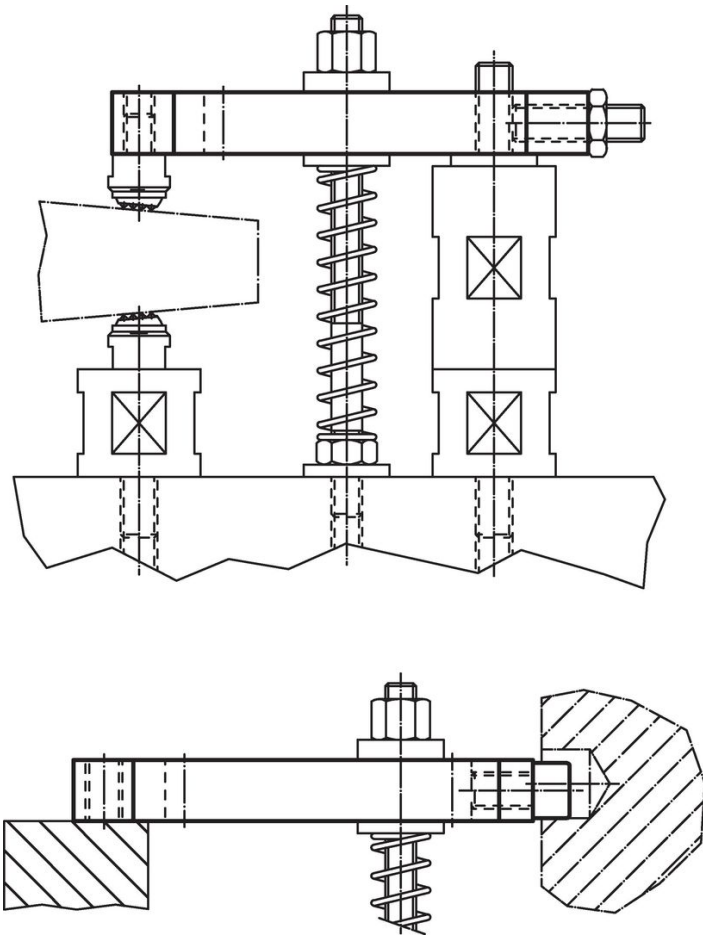

Ejemplo de aplicación

Cumplimiento

Cumple con RoHS

Cumple con la Directiva 2011/65/UE y la Directiva 2015/863.

No contiene sustancias SVHC

Ninguna sustancia SVHC con más del 0,1% p/p contenida - Lista SVHC [REACH] desde 23.01.2024.

No contiene sustancias de la Proposición 65

No se incluyen sustancias de la Propuesta 65.

<https://www.P65Warnings.ca.gov/>

Libre de Materiales Conflictivos

Este producto no contiene ninguna sustancia designada como "minerales en conflicto" como tantalio, estaño, oro o tungsteno de la República Democrática del Congo o países adyacentes.