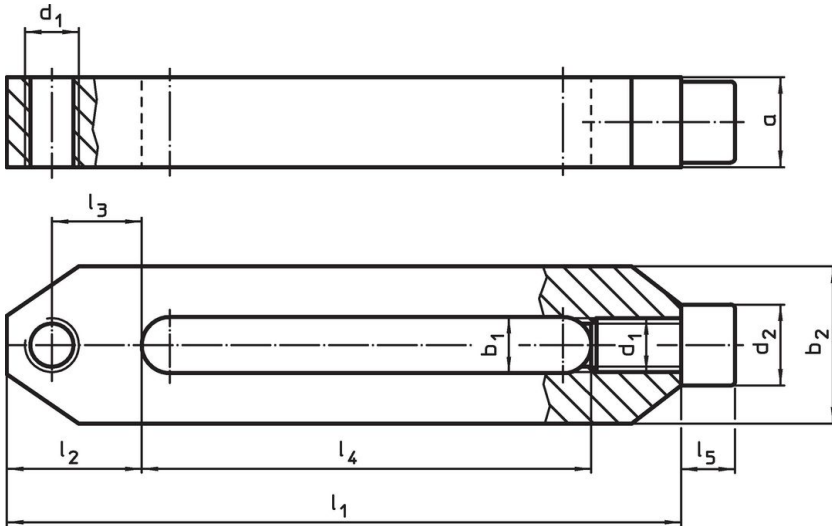

Bridas Rectas • ejecución larga

EH 23700.

Descripción del Producto

Material

- Acero termotratado, templado, pavonado

Dibujo

Información para el pedido

Dimensiones										[g]	Referencia
b ₁	l ₁	a	b ₂	d ₁ [mm]	l ₂	l ₃	l ₄	l ₅	d ₂		
12,5	156	20	35,0	M12	30	20	106	12	18	601	23700.0042
17,0	196	30	45,5	M16	35	22	136	16	24	1430	23700.0046