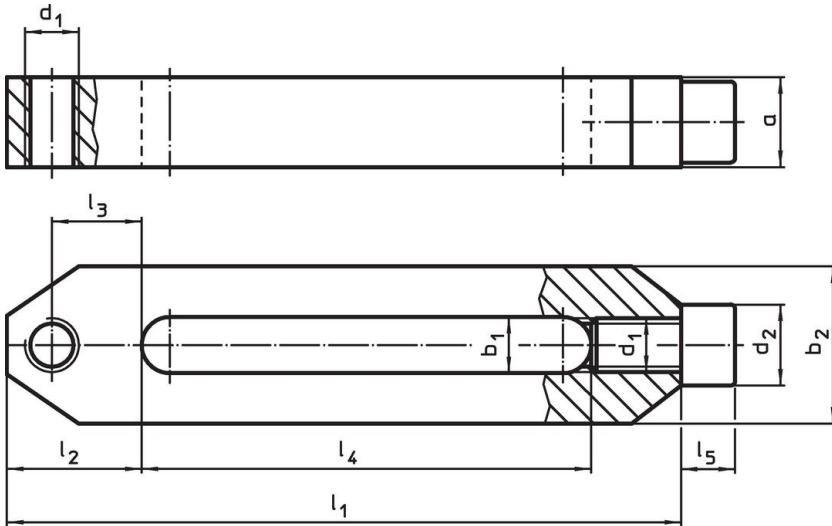

Bridas Rectas • ejecución larga

EH 23700.

Descripción del Producto

Material

- Acero termotratado, templado, pavonado

Dibujo

Información para el pedido

Dimensiones										[g]	Referencia
b ₁	l ₁	a	b ₂	d ₁	l ₂	l ₃	l ₄	l ₅	d ₂		
12,5	156	20	35,0	M12	30	20	106	12	18	601	23700.0042
17,0	196	30	45,5	M16	35	22	136	16	24	1430	23700.0046