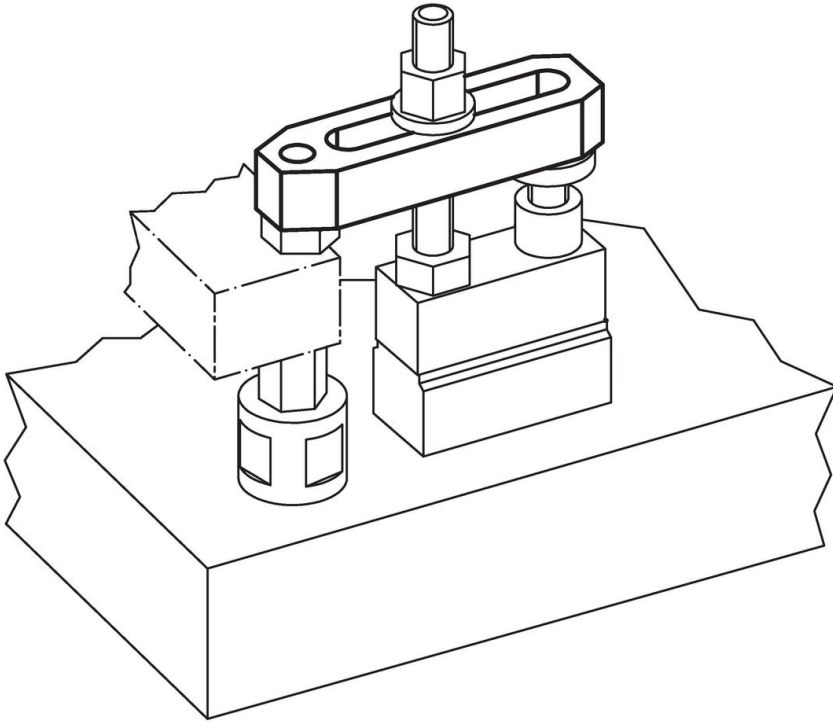

Ejemplo de aplicación

Cumplimiento

Cumple con RoHS

Cumple con la Directiva 2011/65/UE y la Directiva 2015/863.

No contiene sustancias SVHC

Ninguna sustancia SVHC con más del 0,1% p/p contenida - Lista SVHC [REACH] desde 27.06.2024.

No contiene sustancias de la Proposición 65

No se incluyen sustancias de la Propuesta 65.

<https://www.P65Warnings.ca.gov/>

Libre de Materiales Conflictivos

Este producto no contiene ninguna sustancia designada como "minerales en conflicto" como tantalio, estaño, oro o tungsteno de la República Democrática del Congo o países adyacentes.