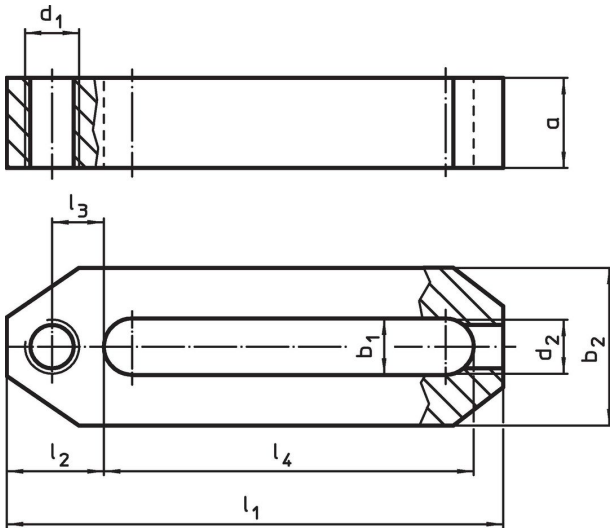

Bridas Rectas · ejecución corta

EH 23700.

Descripción del Producto

Material

- Acero termotratado, templado, pavonado

Dibujo

Información para el pedido

Dimensiones									🔧 [g]	Referencia
b ₁	l ₁	a	b ₂	d ₁	d ₂	l ₂	l ₃	l ₄		
[mm]										
12,5	110	20	35	M12	M10	21,5	11,5	82	370	23700.0022
17,0	142	30	40	M16	M12	28,0	15,0	107	781	23700.0026