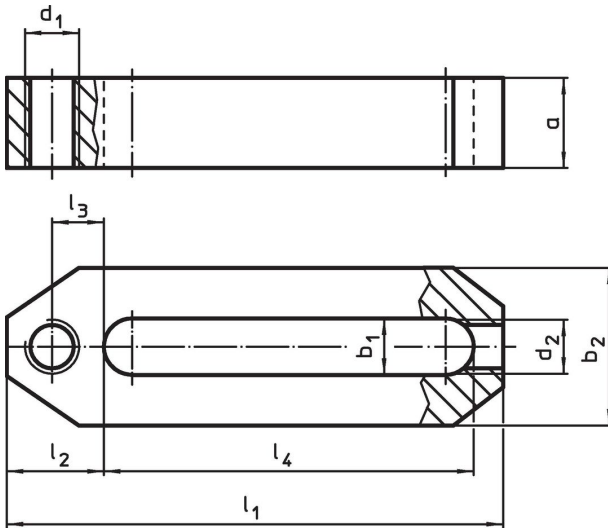

Bridas Rectas · ejecución corta

EH 23700.

Descripción del Producto

Material

- Acero termotratado, templado, pavonado

Dibujo

Información para el pedido

Dimensiones									[g]	Referencia
b ₁	l ₁	a	b ₂	d ₁	d ₂	l ₂	l ₃	l ₄		
[mm]										
12,5	110	20	35	M12	M10	21,5	11,5	82	370	23700.0022
17,0	142	30	40	M16	M12	28,0	15,0	107	781	23700.0026