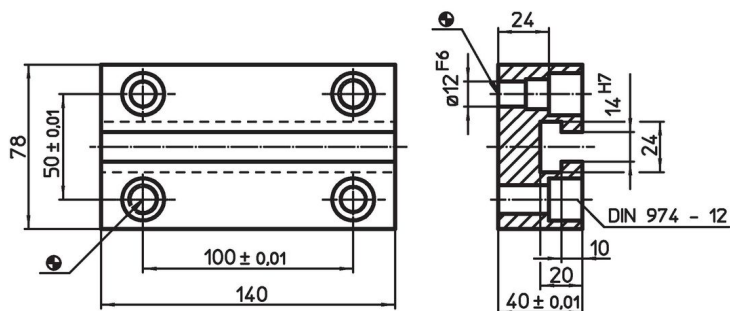

Placas de Sujeción

EH 1580.000

Descripción del Producto

Material

- Acero, cementado, rectificado

Dibujo

Información para el pedido

Sistema	 [g]	Referencia
L12	2743	1580.000