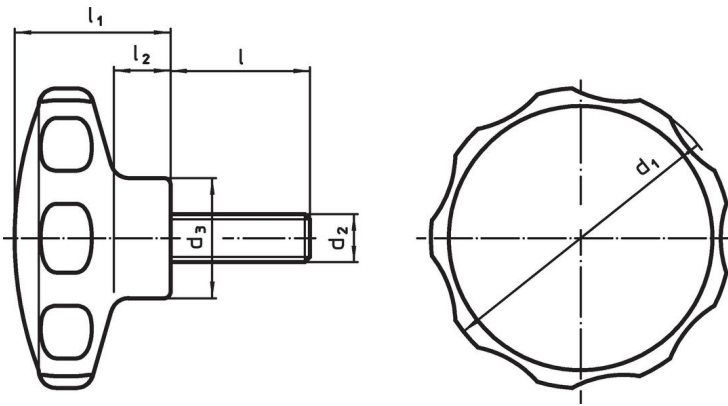

Pomos Estrella con Espiga • plástico

24750.0280

Descripción del Producto

Material

Tapa

- Termoplástico PA, negro similar a RAL 9005

Empuñadura

- Termoplástico (PA 6), negro similar a RAL 9005

Tornillo

- Acero inoxidable

Más información

Notas

Ejecuciones especiales, por ejemplo para otras roscas o diferentes longitudes, bajo pedido.

Dibujo

Información para el pedido

Dimensiones							mín.	máx.	[g]	Referencia
d ₁	d ₂	l	d ₃	l ₁	l ₂	[mm]				
negro										
40	M6	28	16,5	22	9		-30	80	15	24750.0280