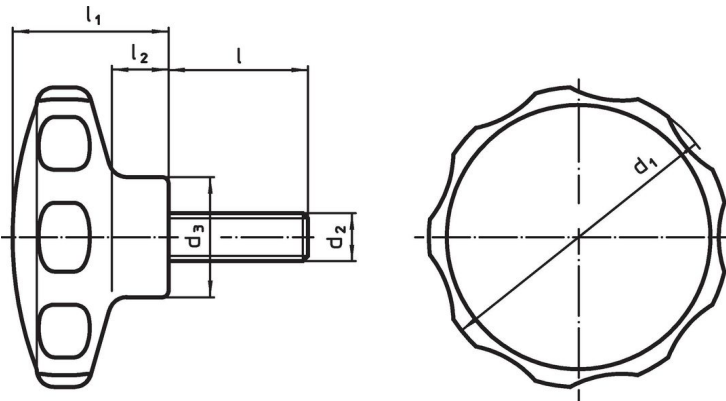

### Información para el pedido

Dimensiones							Temperatura		Referencia
d <sub>1</sub>	d <sub>2</sub>	l	d <sub>3</sub>	l <sub>1</sub>	l <sub>2</sub>	min.	máx.	[g]	
[mm]							[°C]		
azul									
40	M5	10	16,5	22	9	-30	80	9,6	24750.0204