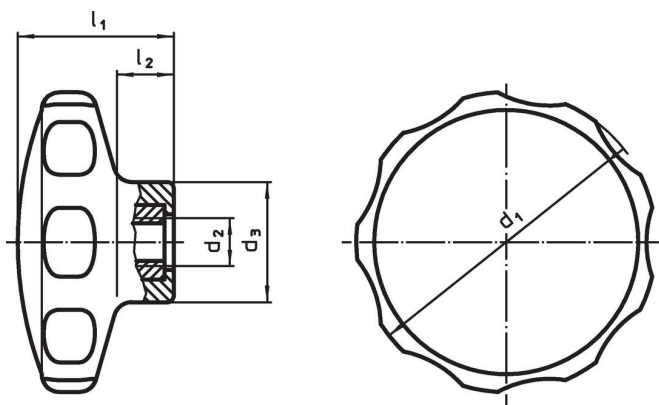

Casquillo roscado

- Acero inoxidable

Más información

Notas

Ejecuciones especiales, por ejemplo para otras roscas, bajo pedido.

Dibujo

Información para el pedido

Dimensiones					mín.	máx.	[g]	Referencia
d ₁	d ₂	d ₃ [mm]	l ₁	l ₂				
azul								
40	M5	16,5	22	9	-30	80	8,2	24750.0044