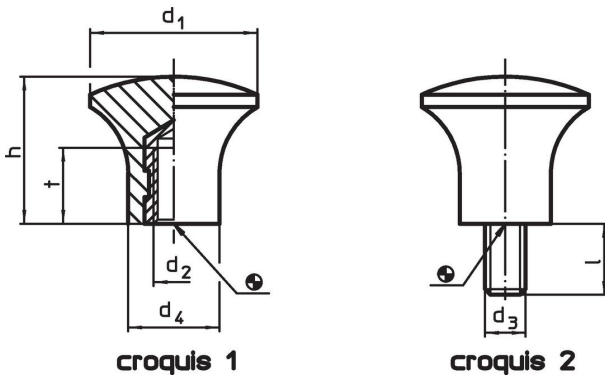

Mandos Tipo Seta

24540.0133

Descripción del Producto

Material

Pomo tipo seta

- Baquelita PF 31, negra

Tornillo

- Acero, cincado por galvanización

Dibujo

Información para el pedido

Dimensiones					máx. [°C]	[g]	Referencia
d ₁	d ₃	l [mm]	d ₄	h			
con rosca macho – croquis 2							
33	M8	14	18	29	110	23	24540.0133

Ejemplo de aplicación

Cumplimiento

Cumple con RoHS