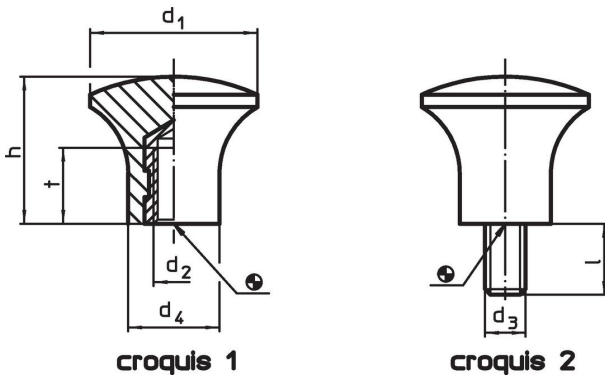

Mandos Tipo Seta

24540.0121

Descripción del Producto

Material

Pomo tipo seta

- Baquelita PF 31, negra

Tornillo

- Acero, cincado por galvanización

Dibujo

Información para el pedido

Dimensiones					máx. [°C]	[g]	Referencia
d ₁	d ₃	l [mm]	d ₄	h			
con rosca macho – croquis 2							
21	M6	10	12	17	110	7,1	24540.0121

Ejemplo de aplicación

Cumplimiento

Cumple con RoHS