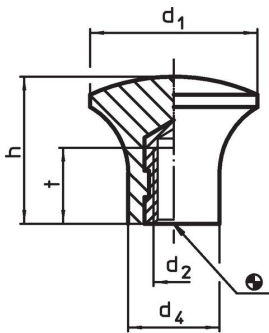

Mandos Tipo Seta

24540.0033

Descripción del Producto

Material

Pomo tipo seta

- Baquelita PF 31, negra

Casquillo

- Latón

Dibujo

croquis 1

croquis 2

Información para el pedido

Dimensiones					máx. [°C]	[g]	Referencia
d ₁	d ₂	d ₄ [mm]	h	t			
con rosca hembra – croquis 1							
33	M8	18	29	12	110	21	24540.0033

Ejemplo de aplicación