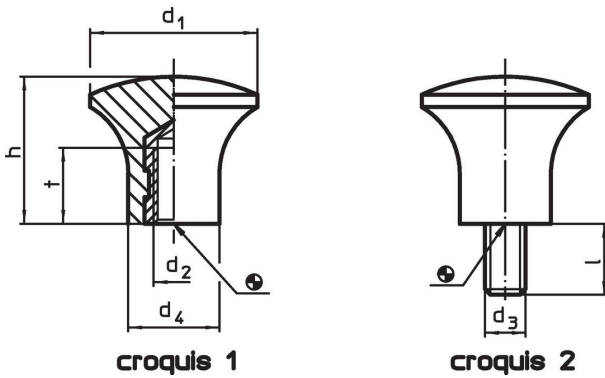

Mandos Tipo Seta

24540.0025

Descripción del Producto

Material

Pomo tipo seta

- Baquelita PF 31, negra

Casquillo

- Latón

Dibujo

Información para el pedido

Dimensiones					máx. [°C]	[g]	Referencia
d ₁	d ₂	d ₄ [mm]	h	t			
con rosca hembra – croquis 1							
25	M6	14	21	11	110	11	24540.0025

Ejemplo de aplicación

Cumplimiento

Cumple con RoHS