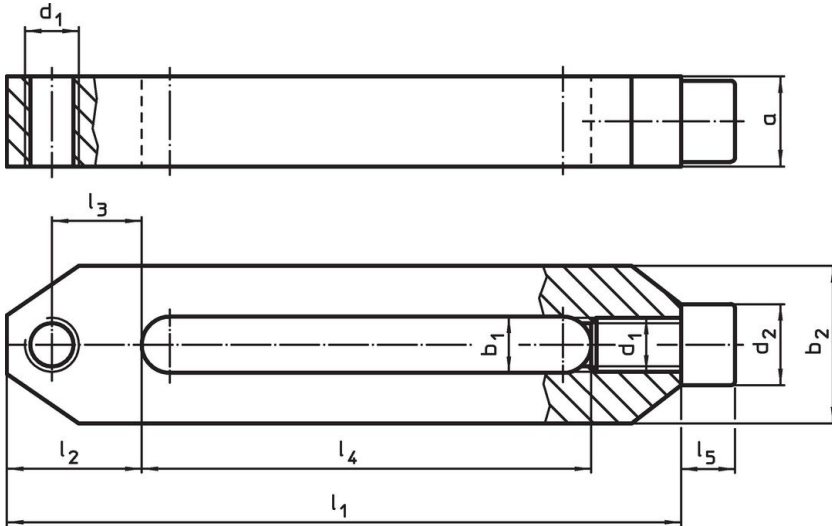

Bridas Rectas • ejecución larga

23700.0046

Descripción del Producto

Material

- Acero termotratado, templado, pavonado

Dibujo

Información para el pedido

Dimensiones										[g]	Referencia
b_1	l_1	a	b_2	d_1	l_2	l_3	l_4	l_5	d_2		
17	196	30	45,5	M16	35	22	136	16	24	1430	23700.0046