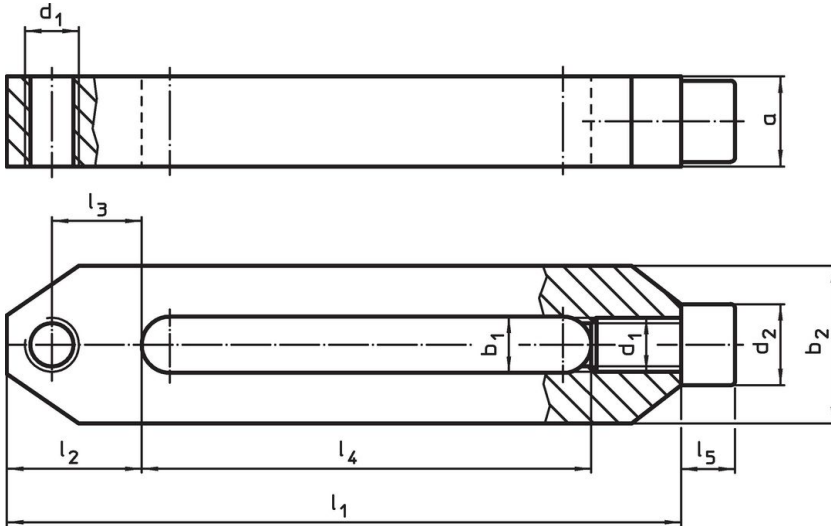

Bridas Rectas • ejecución larga

23700.0042

Descripción del Producto

Material

- Acero termotratado, templado, pavonado

Dibujo

Información para el pedido

Dimensiones										Referencia	
b_1	l_1	a	b_2	d_1	l_2	l_3	l_4	l_5	d_2		
12,5	156	20	35	M12	30	20	106	12	18	601	23700.0042