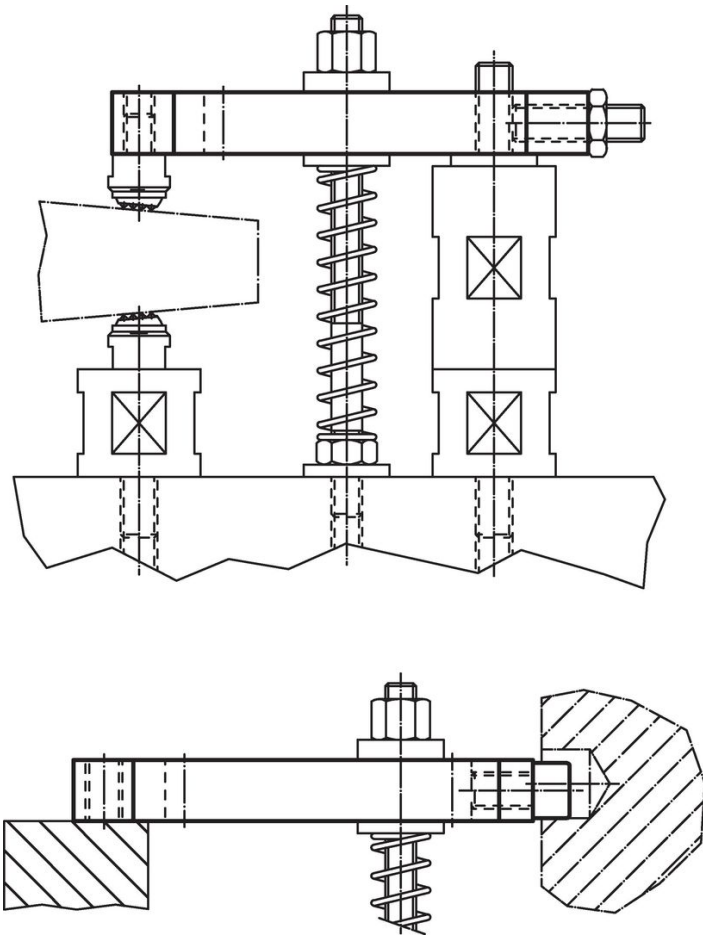

Ejemplo de aplicación

Cumplimiento

Cumple con RoHS

Cumple con la Directiva 2011/65/UE y la Directiva 2015/863.

No contiene sustancias SVHC

Ninguna sustancia SVHC con más del 0,1% p/p contenida - Lista SVHC [REACH] desde 27.06.2024.

No contiene sustancias de la Proposición 65

No se incluyen sustancias de la Propuesta 65.

<https://www.P65Warnings.ca.gov/>

Libre de Materiales Conflictivos

Este producto no contiene ninguna sustancia designada como "minerales en conflicto" como tantalio, estaño, oro o tungsteno de la República Democrática del Congo o países adyacentes.