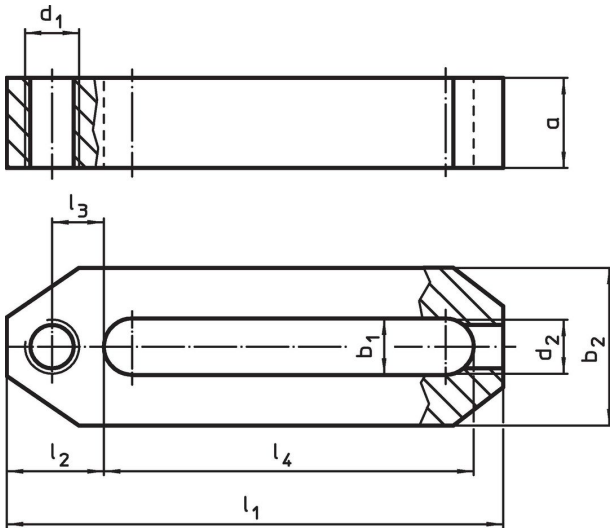

Bridas Rectas · ejecución corta

23700.0026

Descripción del Producto

Material

- Acero termotratado, templado, pavonado

Dibujo

Información para el pedido

Dimensiones										[g]	Referencia
b_1	l_1	a	b_2	d_1 [mm]	d_2	l_2	l_3	l_4			
17	142	30	40	M16	M12	28	15	107		781	23700.0026