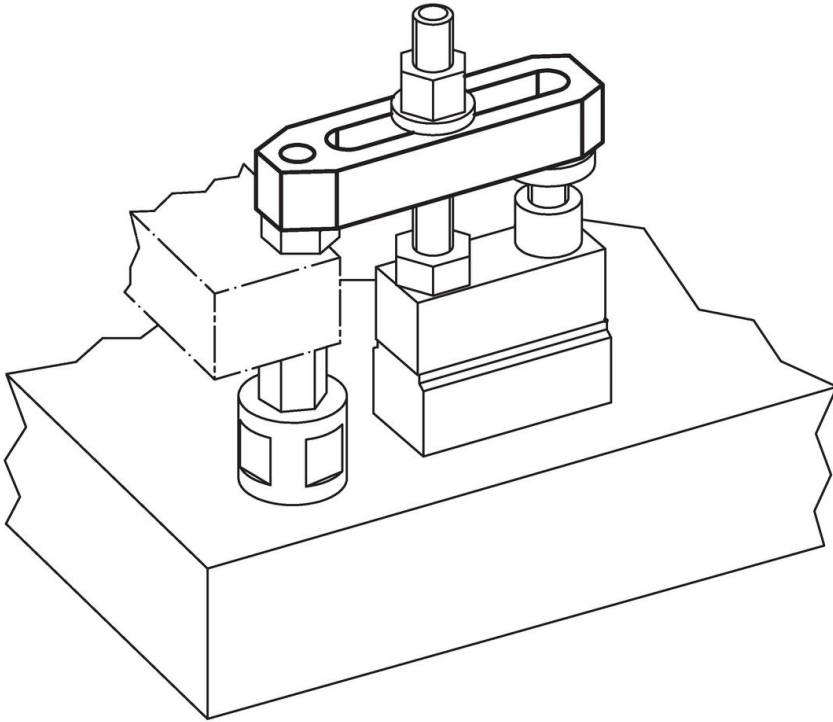

Ejemplo de aplicación

Cumplimiento

Cumple con RoHS

Cumple con la Directiva 2011/65/UE y la Directiva 2015/863.

No contiene sustancias SVHC

Ninguna sustancia SVHC con más del 0,1% p/p contenida - Lista SVHC [REACH] desde 23.01.2024.

No contiene sustancias de la Proposición 65

No se incluyen sustancias de la Propuesta 65.

<https://www.P65Warnings.ca.gov/>

Libre de Materiales Conflictivos

Este producto no contiene ninguna sustancia designada como "minerales en conflicto" como tantalio, estaño, oro o tungsteno de la República Democrática del Congo o países adyacentes.