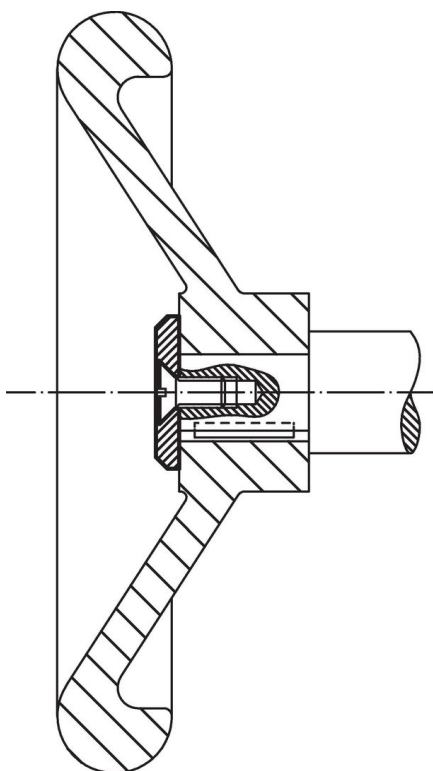

Arandelas Avellanadas

22270.0152

Descripción del Producto

Material

- Acero inoxidable 1.4305

Dibujo

para tornillo avellanado
DIN EN ISO 2009
o DIN EN ISO 10642.

Información para el pedido

d_1	Dimensiones d_2 [mm]	s	 [g]	Referencia
52	6,6	6	91	22270.0152

Ejemplo de aplicación

Cumplimiento

Cumple con RoHS

Cumple con la Directiva 2011/65/UE y la Directiva 2015/863.

No contiene sustancias SVHC

Ninguna sustancia SVHC con más del 0,1% p/p contenida - Lista SVHC [REACH] desde 23.01.2024.