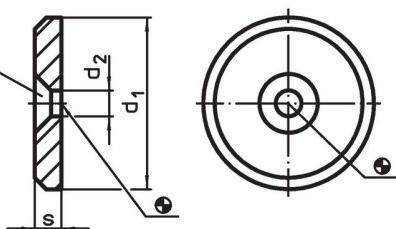

Arandelas Avellanadas

22270.0152

Descripción del Producto

Material

- Acero inoxidable 1.4305

Dibujo

para tornillo avellanado
DIN EN ISO 2009
o DIN EN ISO 10642.

Información para el pedido

d_1	Dimensiones d_2 [mm]	s	 [g]	Referencia
52	6,6	6	91	22270.0152

Ejemplo de aplicación

Cumplimiento

Cumple con RoHS

Cumple con la Directiva 2011/65/UE y la Directiva 2015/863.

No contiene sustancias SVHC

Ninguna sustancia SVHC con más del 0,1% p/p contenida - Lista SVHC [REACH] desde 23.01.2024.