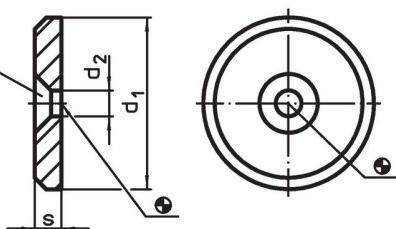

### Dibujo

para tornillo avellanado  
DIN EN ISO 2009  
o DIN EN ISO 10642.

### Información para el pedido

d <sub>1</sub>	Dimensiones		s	[g]	Referencia
	d <sub>2</sub>	[mm]			
45	6,6		6	66	22270.0145