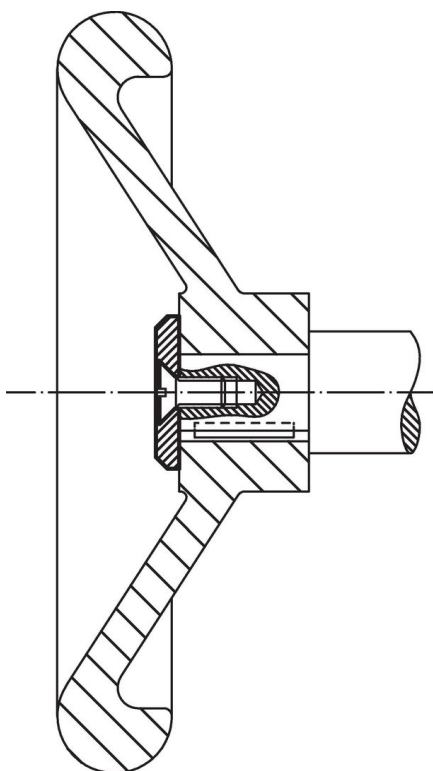

Ejemplo de aplicación