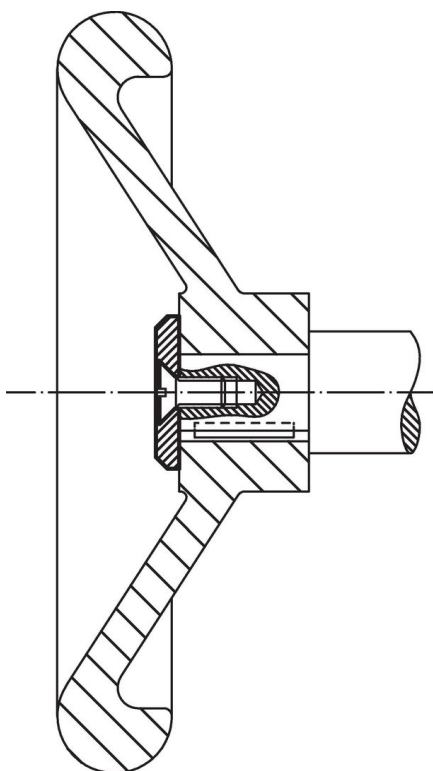

Arandelas Avellanadas

22270.0136

Descripción del Producto

Material

- Acero inoxidable 1.4305

Dibujo

para tornillo avellanado
DIN EN ISO 2009
o DIN EN ISO 10642.

Información para el pedido

d_1	Dimensiones d_2 [mm]	s	 [g]	Referencia
36	6,6	4	28	22270.0136

Ejemplo de aplicación

Cumplimiento

Cumple con RoHS

Cumple con la Directiva 2011/65/UE y la Directiva 2015/863.

No contiene sustancias SVHC

Ninguna sustancia SVHC con más del 0,1% p/p contenida - Lista SVHC [REACH] desde 27.06.2024.