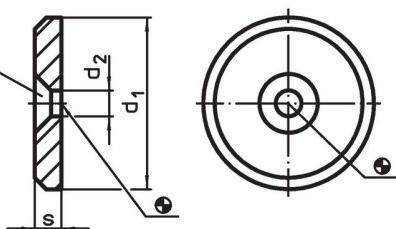

Arandelas Avellanadas

22270.0136

Descripción del Producto

Material

- Acero inoxidable 1.4305

Dibujo

para tornillo avellanado
DIN EN ISO 2009
o DIN EN ISO 10642.

Información para el pedido

d_1	Dimensiones d_2 [mm]	s	 [g]	Referencia
36	6,6	4	28	22270.0136

Ejemplo de aplicación

Cumplimiento

Cumple con RoHS

Cumple con la Directiva 2011/65/UE y la Directiva 2015/863.

No contiene sustancias SVHC

Ninguna sustancia SVHC con más del 0,1% p/p contenida - Lista SVHC [REACH] desde 27.06.2024.