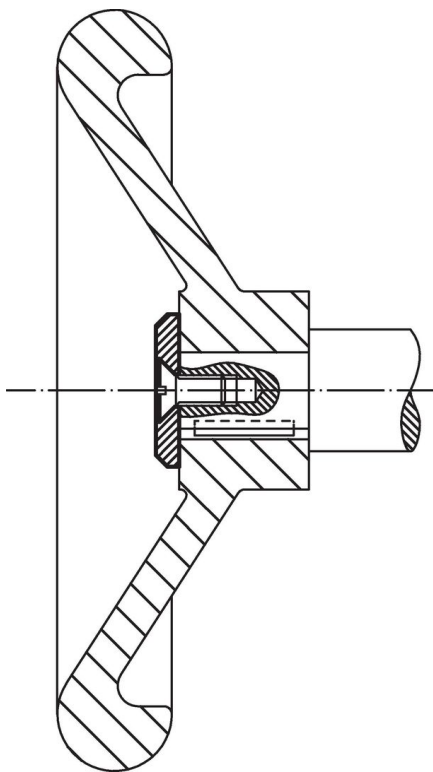

Arandelas Avellanadas

22270.0045

Descripción del Producto

Material

- Acero de decoletaje, no templado, pavonado

Dibujo

para tornillo avellanado
DIN EN ISO 2009
o DIN EN ISO 10642

Información para el pedido

d ₁	Dimensiones		s	[g]	Referencia
	d ₂	[mm]			
45	6,6		6	66	22270.0045

Ejemplo de aplicación

Cumplimiento

Cumple con RoHS

Contiene plomo - cumple con las excepciones 6a / 6b / 6c.

Contiene sustancias SVHC > 0,1% p / p