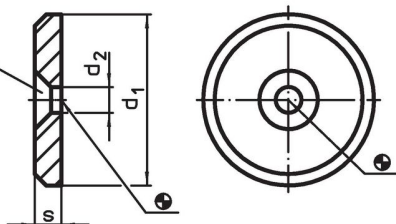

Arandelas Avellanadas

22270.0045

Descripción del Producto

Material

- Acero de decoletaje, no templado, pavonado

Dibujo

para tornillo avellanado
DIN EN ISO 2009
o DIN EN ISO 10642

Información para el pedido

d ₁	Dimensiones		s	[g]	Referencia
	d ₂	[mm]			
45	6,6		6	66	22270.0045

Ejemplo de aplicación

Cumplimiento

Cumple con RoHS

Contiene plomo - cumple con las excepciones 6a / 6b / 6c.

Contiene sustancias SVHC > 0,1% p / p