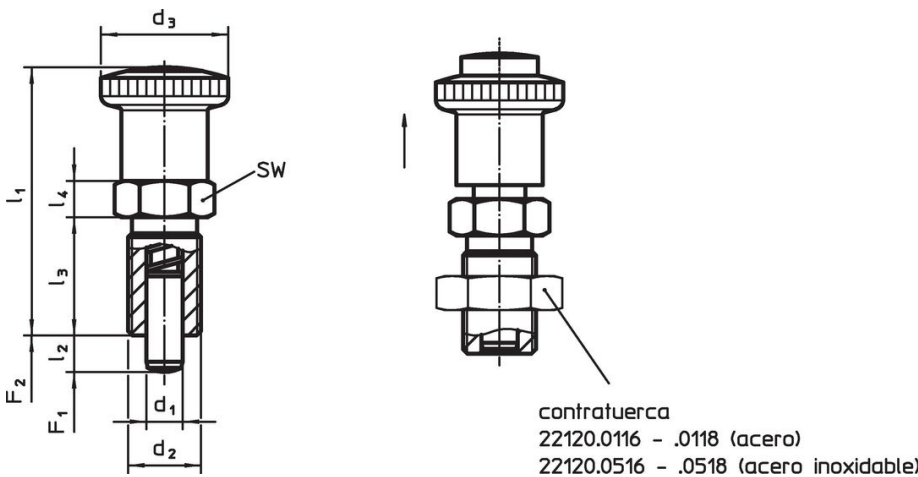

#### Notas

No desmontable.

Las contratuerca deben pedirse por separado.

### Información para el pedido

Dimensiones							SW	Presión <sup>1)</sup>		Temperatura		Referencia	
d <sub>1</sub>	d <sub>2</sub>	l <sub>2</sub> mín.	d <sub>3</sub>	l <sub>1</sub> ~	l <sub>3</sub>	l <sub>4</sub>		F <sub>1</sub> ~	F <sub>2</sub> ~	mín.	máx.		
[mm]							[mm]	[N]		[°C]		[g]	
<b>Acero</b>													
8	M16 x 1,5	12	30	59,5	26	8	19	8,5	28	-30	80	78	22122.0220