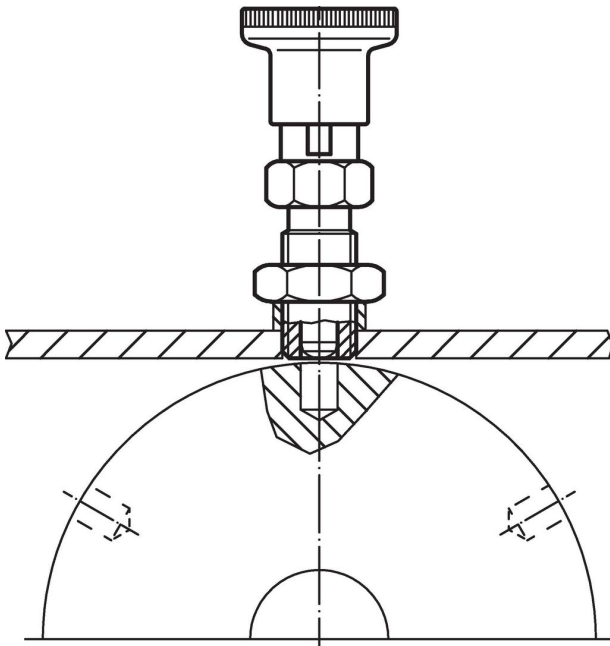

Accesorios

	Dimensiones d₂ [mm]	Tamaño de llave [mm]	 [g]	Referencia
Acero inoxidable				
	M10	16	5,3	22120.0716

Ejemplo de aplicación

Cumplimiento

Cumple con RoHS

Cumple con la Directiva 2011/65/UE y la Directiva 2015/863.

No contiene sustancias SVHC

Ninguna sustancia SVHC con más del 0,1% p/p contenida - Lista SVHC [REACH] desde 23.01.2024.

No contiene sustancias de la Proposición 65

No se incluyen sustancias de la Propuesta 65.
<https://www.P65Warnings.ca.gov/>

Libre de Materiales Conflictivos

Este producto no contiene ninguna sustancia designada como "minerales en conflicto" como tantalio, estaño, oro o tungsteno de la República Democrática del Congo o países adyacentes.