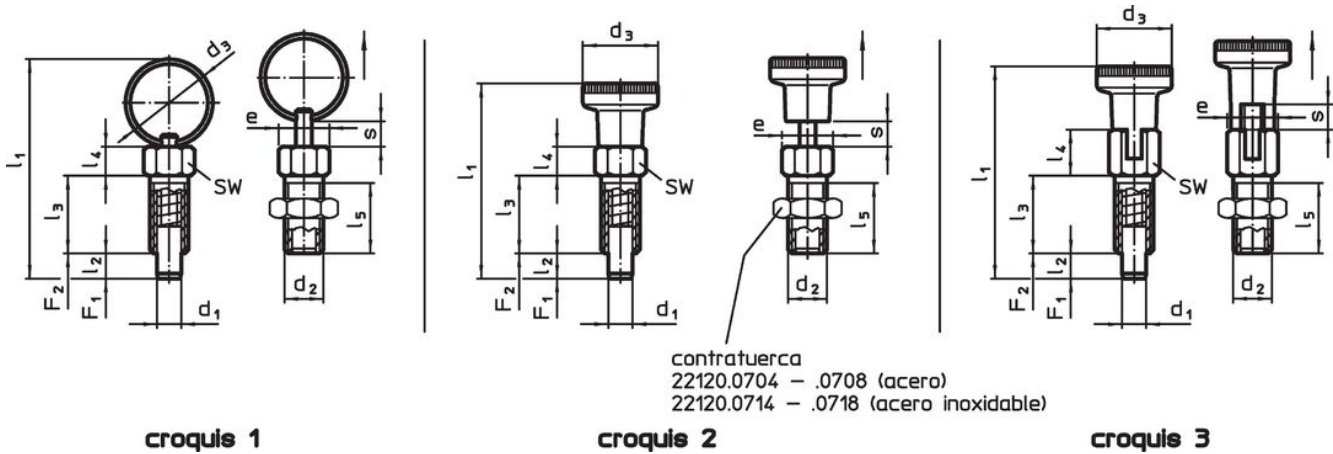

### Información para el pedido

Dimensiones										SW	Par de apriete máx.	Presión <sup>1)</sup>		máx.	g	Referencia
d <sub>1</sub>	d <sub>2</sub>	d <sub>3</sub>	e	l <sub>1</sub>	l <sub>2</sub> mín.	l <sub>3</sub>	l <sub>4</sub>	l <sub>5</sub>	s mín.			F <sub>1</sub>	F <sub>2</sub>			
[mm]										[mm]	[Nm]	[N]	[N]	[°C]	[g]	
con tirador de anilla, sin bloqueo – croquis 1, Acero inoxidable																
6	M10	24	11,5	57,5	6	20	7,5	17	6	10	15	5	21	250	17	22120.0776