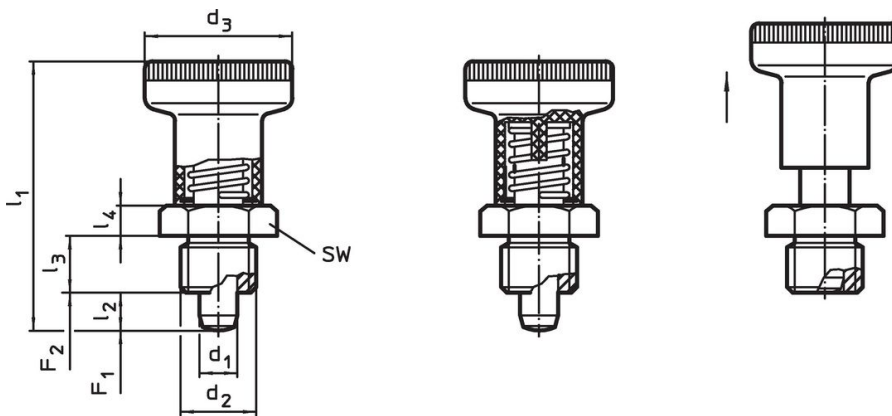

La longitud de rosca puede adaptarse con anillos distanciadores para posicionadores retráctiles (EH 22120.).

Procedimiento

Al utilizar posicionadores retráctiles con bloqueo, estirando del pomo y girándolo 90° podemos bloquearlo en la muesca (dejando el vástago escondido).

Más información

Notas

No desmontable.
Las contratuercas deben pedirse por separado.

Otros productos

- Casquillos de Posicionamiento, para posicionadores retráctiles y empuñaduras índice
- Anillos Distanciadores, para posicionadores retráctiles

Dibujo

croquis 1

croquis 2 con bloqueo

Información para el pedido

Dimensiones							SW	Presión ¹⁾		Temperatura		Peso	Referencia
d ₁	d ₂	d ₃	l ₁	l ₂ mín.	l ₃	l ₄		F ₁	F ₂	mín.	máx.	[g]	
-0,02 -0,05			~		-0,15			~	~				
[mm]													
[N]													
[°C]													
[g]													
con bloqueo – croquis 2, Acero de decoletaje													
8	M16 x 1,5	31	54	8	12	6	19	14	24	-30	80	60	22120.0238

¹⁾ valor medio estadístico

Accesorios

	Dimensiones d ₂ [mm]	Tamaño de llave [mm]	 [g]	Referencia
Contratuercas ISO 8675 (DIN 439), Acero				
	M16 x 1,5	24	15,0	22120.0118

Ejemplo de aplicación

Cumplimiento