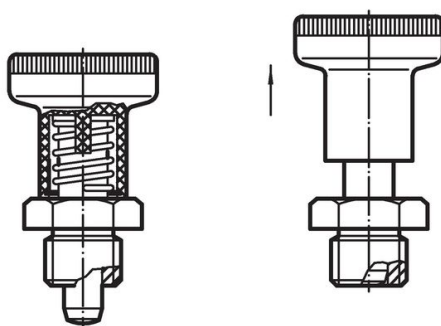

La longitud de rosca puede adaptarse con anillos distanciadores para posicionadores retráctiles (EH 22120.).

Procedimiento

Al utilizar posicionadores retráctiles con bloqueo, estirando del pomo y girándolo 90° podemos bloquearlo en la muesca (dejando el vástago escondido).

Más información

Notas

No desmontable.
Las contratuercas deben pedirse por separado.

Otros productos

- Casquillos de Posicionamiento, para posicionadores retráctiles y empuñaduras índice
- Anillos Distanciadores, para posicionadores retráctiles

Dibujo

croquis 1

croquis 2 con bloqueo

Información para el pedido

Dimensiones							SW	Presión ¹⁾		Temperatura		Peso	Referencia
d ₁	d ₂	d ₃	l ₁	l ₂ mín.	l ₃	l ₄		F ₁	F ₂	mín.	máx.	[g]	
-0,02 -0,05			~		-0,15			~	~				
[mm]							[mm]	[N]		[°C]			
con bloqueo – croquis 2, Acero de decoletaje													
6	M12 x 1,5	25	45	6	10	5	17	7	19	-30	80	35	22120.0236

¹⁾ valor medio estadístico

Accesorios

	Dimensiones d ₂ [mm]	Tamaño de llave [mm]	 [g]	Referencia
Contratuercas ISO 8675 (DIN 439), Acero				
	M12 x 1,5	18	7,5	22120.0116

Ejemplo de aplicación

Cumplimiento