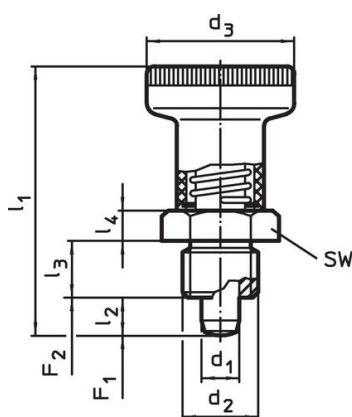

La longitud de rosca puede adaptarse con anillos distanciadores para posicionadores retráctiles (EH 22120.).

Procedimiento

Al utilizar posicionadores retráctiles con bloqueo, estirando del pomo y girándolo 90° podemos bloquearlo en la muesca (dejando el vástago escondido).

Más información

Notas

No desmontable.
Las contratuercas deben pedirse por separado.

Otros productos

- Casquillos de Posicionamiento, para posicionadores retráctiles y empuñaduras índice
- Anillos Distanciadores, para posicionadores retráctiles

Dibujo

croquis 1

croquis 2 con bloqueo

Información para el pedido

Dimensiones							SW	Presión ¹⁾		Temperatura		Peso	Referencia
d ₁	d ₂	d ₃	l ₁	l ₂ mín.	l ₃	l ₄		F ₁	F ₂	mín.	máx.	[g]	
-0,02 -0,05			~		-0,15			~	~				
[mm]							[mm]	[N]		[°C]			
con bloqueo – croquis 2, Acero de decoletaje													
6	M12 x 1,5	25	45	6	10	5	17	7	19	-30	80	35	22120.0236

¹⁾ valor medio estadístico

Accesorios

	Dimensiones d ₂ [mm]	Tamaño de llave [mm]	 [g]	Referencia
Contratuercas ISO 8675 (DIN 439), Acero				
	M12 x 1,5	18	7,5	22120.0116

Ejemplo de aplicación

Cumplimiento