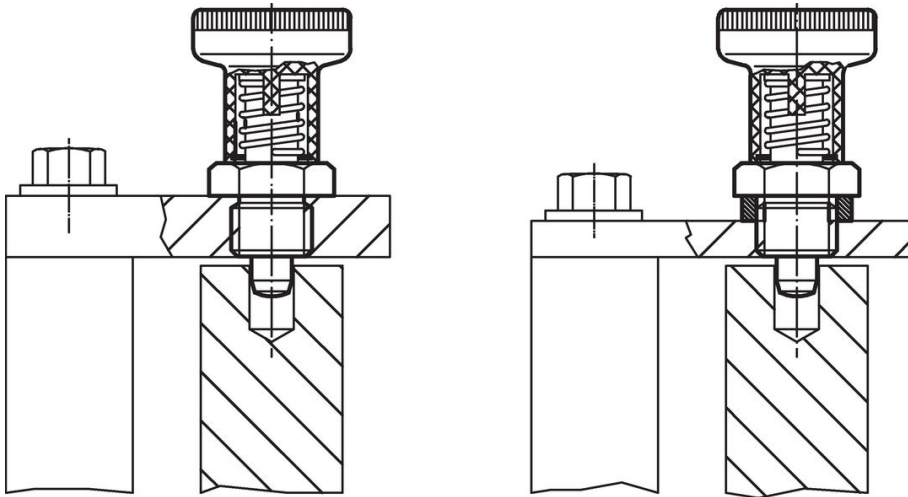

La longitud de rosca puede adaptarse con anillos distanciadores para posicionadores retráctiles (EH 22120.).

Procedimiento

Al utilizar posicionadores retráctiles con bloqueo, estirando del pomo y girándolo 90° podemos bloquearlo en la muesca (dejando el vástago escondido).

Dibujo

croquis 1

croquis 2 con bloqueo

Información para el pedido

Dimensiones							SW	Presión ¹⁾		Temperatura		Peso	Referencia
d ₁	d ₂	d ₃	l ₁	l ₂ mín.	l ₃	l ₄		F ₁	F ₂	mín.	máx.	[g]	
-0,02 -0,05			~		-0,15			~	~				
[mm]							[mm]	[N]		[°C]			
con bloqueo – croquis 2, Acero de decoletaje													
6	M12 x 1,5	25	45	6	10	5	17	7	19	-30	80	35	22120.0236

¹⁾ valor medio estadístico

Accesorios

	Dimensiones d ₂ [mm]	Tamaño de llave [mm]	 [g]	Referencia
Contratuercas ISO 8675 (DIN 439), Acero				
	M12 x 1,5	18	7,5	22120.0116

Ejemplo de aplicación

Cumplimiento