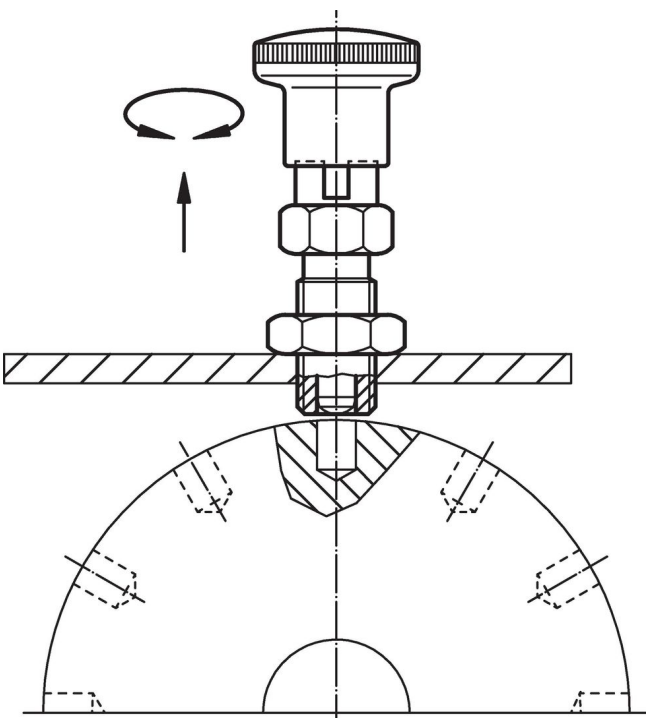

La longitud de rosca puede adaptarse con anillos distanciadores para posicionadores retráctiles (EH 22120.).

Procedimiento

Tirando del pomo y girándolo 90°, puede ser bloqueado en posición retraída del vástago (en la posición de bloqueo, el vástago no debe sobresalir).

Más información

Notas

No desmontable.

Las contratuerca deben pedirse por separado.

Otros productos

- Elementos de Sujeción, para posicionadores retráctiles y empuñaduras índice, de fundición
- Casquillos de Posicionamiento, para posicionadores retráctiles y empuñaduras índice
- Anillos Distanciadores, para posicionadores retráctiles

Dibujo

Información para el pedido

d ₁ -0,02 -0,05	d ₂	Dimensiones					SW [mm]	Presión ¹⁾		 mín. máx.		 [g]	Referencia
		l ₂ mín.	d ₃	l ₁	l ₃	l ₄		F ₁ ~	F ₂ ~	[°C]			
con pomo, negro, Acero													
4	M8 x 1	4	16	35	16	5	10	4,5	12	-30	80	12	22110.0123

¹⁾ valor medio estadístico

Accesorios

	Dimensiones d ₂ [mm]	Tamaño de llave [mm]	 [g]	Referencia
Contratuercas ISO 8675 (DIN 439), Acero				
	M 8 x 1	13	2,7	22120.0114

Ejemplo de aplicación

Cumplimiento

Cumple con RoHS