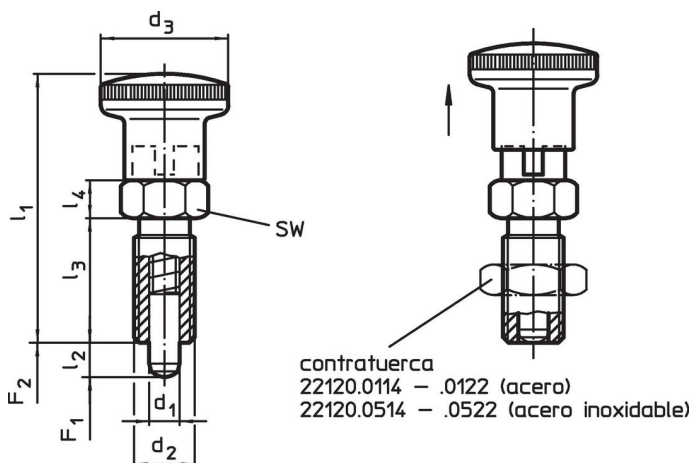

La longitud de rosca puede adaptarse con anillos distanciadores para posicionadores retráctiles (EH 22120.).

Procedimiento

Tirando del pomo y girándolo 90°, puede ser bloqueado en posición retraída del vástago (en la posición de bloqueo, el vástago no debe sobresalir).

Más información

Notas

No desmontable.

Las contratuerca deben pedirse por separado.

Otros productos

- Elementos de Sujeción, para posicionadores retráctiles y empuñaduras índice, de fundición
- Casquillos de Posicionamiento, para posicionadores retráctiles y empuñaduras índice
- Anillos Distanciadores, para posicionadores retráctiles

Dibujo

Información para el pedido

d ₁ -0,02 -0,05	d ₂	Dimensiones					SW [mm]	Presión ¹⁾		 mín. máx.		 [g]	Referencia
		l ₂ mín.	d ₃	l ₁	l ₃	l ₄		F ₁ ~	F ₂ ~	[°C]			
con pomo, negro, Acero													
4	M8 x 1	4	16	35	16	5	10	4,5	12	-30	80	12	22110.0123

¹⁾ valor medio estadístico

Accesorios

	Dimensiones d ₂ [mm]	Tamaño de llave [mm]	 [g]	Referencia
Contratuercas ISO 8675 (DIN 439), Acero				
	M 8 x 1	13	2,7	22120.0114

Ejemplo de aplicación

Cumplimiento

Cumple con RoHS