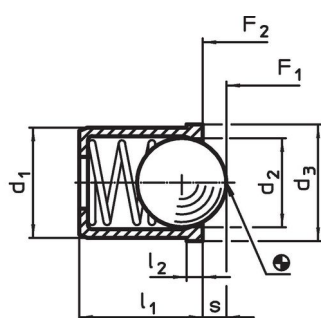

muelle estándar

muelle fuerte

Más información

Notas

Ejecuciones especiales bajo pedido.
Los posicionadores son especialmente testados en presión y carrera.

Referencias

Cálculo de la resistencia al cizallamiento, consulten el anexo de Datos Técnicos.
Versión con mayor fuerza de resorte ver "EH 22080. Posicionadores, lisos, largos, con cuello y bola".

Dibujo

croquis 1

croquis 2

Información para el pedido

Dimensiones					Carrera s [mm]	Presión ¹⁾		Temperatura		Alojamiento H7 [mm]	Peso [g]	Referencia
d ₁ +0,1	d ₂	d ₃	l ₁	l ₂ ~		F ₁ ~	F ₂ ~	min.	máx.			
[mm]						[N]		[°C]				
cuerpo de termoplástico, bola de acero inoxidable, muelle estándar – croquis 2												
4	3	4,6	5	1	0,8	3	6,5	-30	50	4	0,2	22080.0404