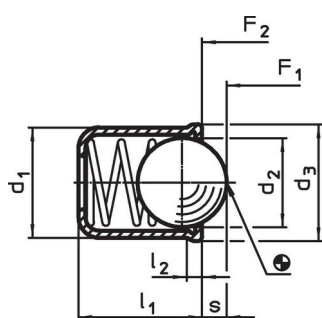

muelle estándar

muelle fuerte

Más información

Notas

Ejecuciones especiales bajo pedido.
Los posicionadores son especialmente testados en presión y carrera.

Referencias

Cálculo de la resistencia al cizallamiento, consulten el anexo de Datos Técnicos.
Versión con mayor fuerza de resorte ver "EH 22080. Posicionadores, lisos, largos, con cuello y bola".

Dibujo

croquis 1

croquis 2

Información para el pedido

Dimensiones					Carrera s [mm]	Presión ¹⁾		Temperatura		Alojamiento H7 [mm]	Peso [g]	Referencia
d ₁ +0,1	d ₂	d ₃	l ₁	l ₂ ~		F ₁ ~	F ₂ ~	min.	máx.			
[mm]						[N]		[°C]				
cuerpo de termoplástico, bola de acero inoxidable, muelle estándar – croquis 2												
4	3	4,6	5	1	0,8	3	6,5	-30	50	4	0,2	22080.0404