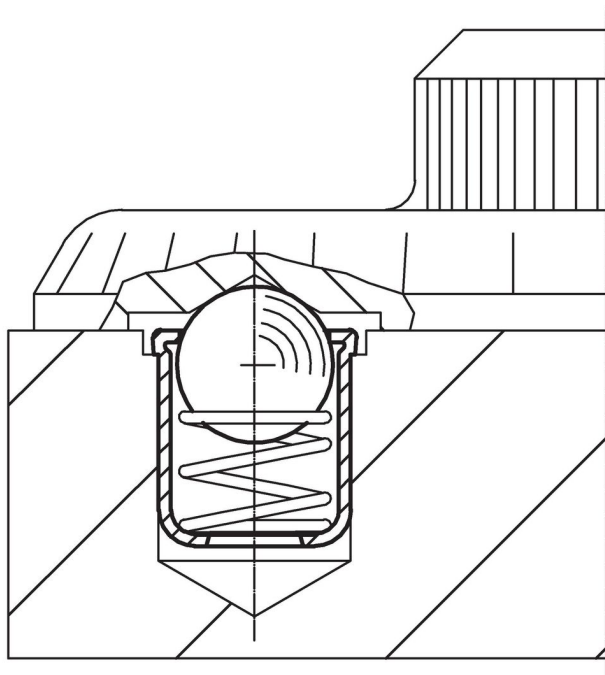

Información para el pedido

Dimensiones					Carrera s [mm]	Presión¹⁾		Temperatura		Alojamiento H7 [mm]	Peso [g]	Referencia
d₁ +0,1	d₂	d₃	l₁	l₂ ~		F₁ ~	F₂ ~	min.	máx.			
[mm]						[N]		[°C]				
cuerpo de termoplástico, bola de acero inoxidable, muelle estándar – croquis 2												
4	3	4,6	5	1	0,8	3	6,5	-30	50	4	0,2	22080.0404

¹⁾ valor medio estadístico

Ejemplo de aplicación

Cumplimiento

Cumple con RoHS

Cumple con la Directiva 2011/65/UE y la Directiva 2015/863.

No contiene sustancias SVHC

Ninguna sustancia SVHC con más del 0,1% p/p contenida - Lista SVHC [REACH] desde 23.01.2024.

No contiene sustancias de la Proposición 65

No se incluyen sustancias de la Propuesta 65.

<https://www.P65Warnings.ca.gov/>

Libre de Materiales Conflictivos

Este producto no contiene ninguna sustancia designada como "minerales en conflicto" como tantalio, estaño, oro o tungsteno de la República Democrática del Congo o países adyacentes.