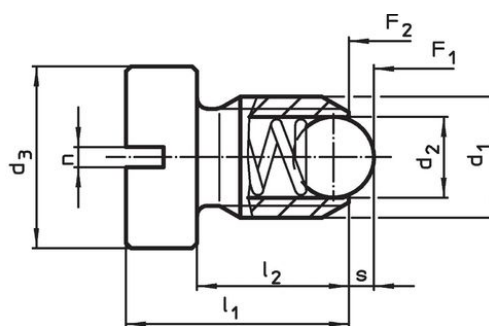

Medidas M6-M12

Información para el pedido

Dimensiones							Carrera s [mm]	Presión¹⁾		máx. [°C]	[g]	Referencia
d₁	d₂	d₃	l₁	l₂	l₃ mín.	n		F₁ ~ [N]	F₂ ~ [N]			
acero inoxidable, muelle estándar												
M5	3	8	12,5	8,5	6,7	0,8	0,9	8	14	250	2,2	22050.0941

¹⁾ valor medio estadístico