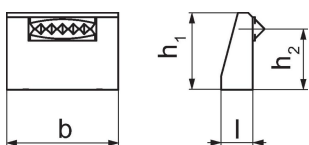

Elementos de Cuña • redondo

1703.380

Descripción del Producto

- Accesorios de cuña para formas redondas o radios, cualquiera que sean las condiciones de la superficie y materiales
- Rápido de intercambiar
- Profundidad de sujeción mínima 8 mm

Material

- Acero, templado

Dibujo

Información para el pedido

b	Dimensiones			[g]	Referencia
	l	h ₁	h ₂		
27,8	2,4	16,5	13	16	1703.380

Cumplimiento

Cumple con RoHS

Cumple con la Directiva 2011/65/UE y la Directiva 2015/863.