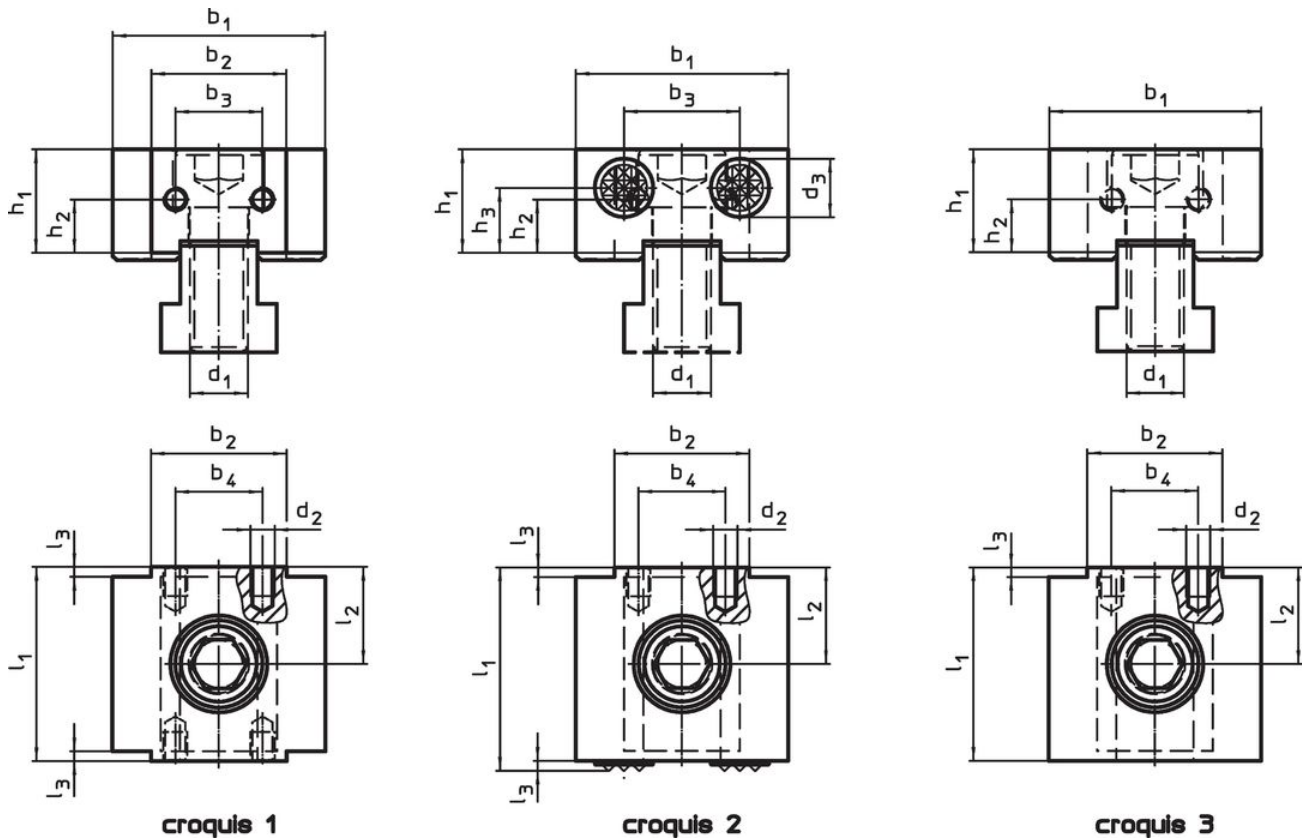

Topes • con rosca de montaje
1586.080

Descripción del Producto

Material

Cuerpo

- Acero para utillajes, templado

Dibujo

Información para el pedido

Dimensiones												[g]	Referencia	
d ₁	d ₂	l ₁	l ₂ ±0,01	l ₃	b ₁ -0,05	b ₂ -0,05	b ₃	b ₄	h ₁	h ₂	h ₃			
rosca de montaje en ambos lados – croquis 1														
M12	M5	40	20	2	44	28	18	18	21,4	11	11	379	1586.080	