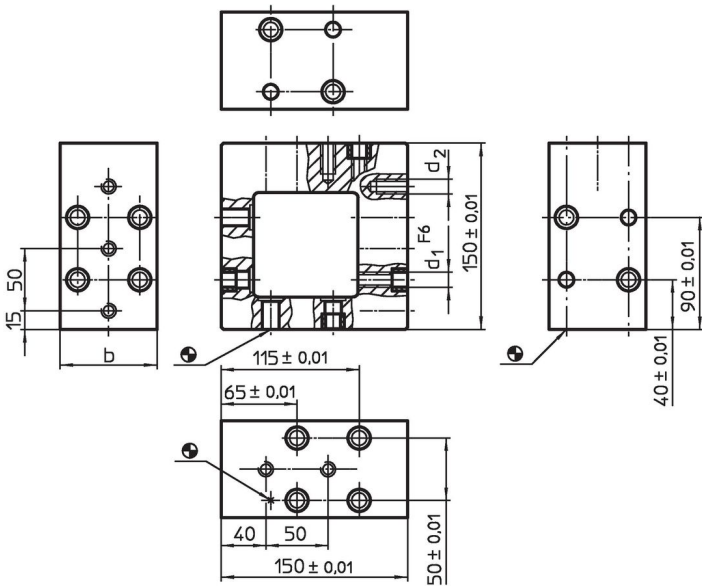

## Consoles

EH 1510.100 - EH 1610.100

### Order information

System	b	Dimensions		[g]	Art. No.
		d <sub>1</sub> [mm]	d <sub>2</sub>		
L12	78	12	M12	8177	1510.100
L16	98	16	M16	14597	1610.100