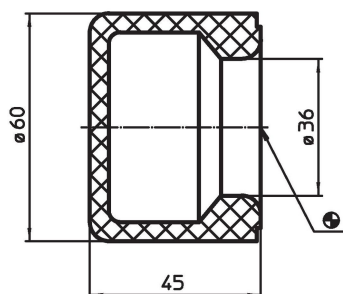

Abdeckkappen • für Einzugsэлеmente

EH 1990.

Produktbeschreibung

Werkstoff

- Kunststoff

Maßzeichnung

Bestellinformationen

		Art.-Nr.
	[g]	
	84	1990.114