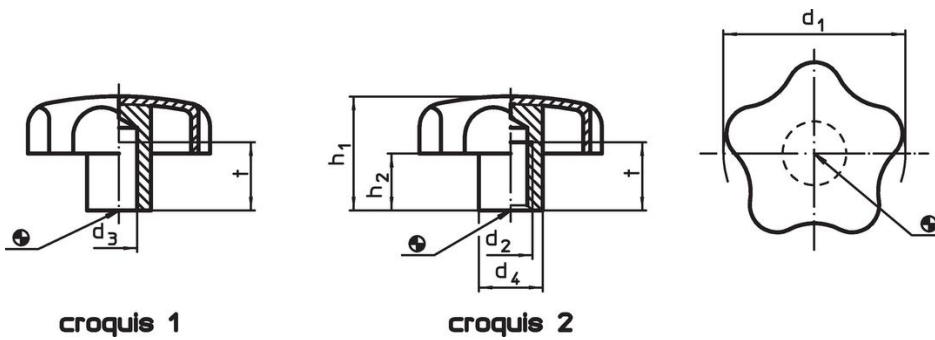

Boutons étoiles · inox

24690.0450

Description produit

Matières

Poignée
• inox 1.4301, mat

Plus d'informations

Notes

Poignée : tôle étirée. **Moyeu** : soudé

Plan

Informations détaillées

Dimensions						Référence article
d ₁	d ₂	d ₄	h ₁ ~	h ₂ ~	t min.	
[mm]						[g]
trou borgne taraudé – croquis 2						
50	M10	18	32	17,5	18	69
						24690.0450

Exemple d'application