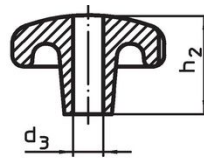

Boutons étoiles • DIN 6336 fonte grise

24650.0080

Description produit

Ces Boutons étoiles sont fabriquées selon la norme DIN 6336.
Sablés ou grenailés.

Matières

Poignée

- fonte grise GG 20, naturelle

Plus d'informations

Notes

Des boutons spéciaux avec un alésage différent ou un autre traitement de surface sont réalisés sur demande.

Plan

croquis 1

croquis 2

croquis 3

croquis 4

croquis 5

Informations détaillées

d ₁	d ₂	Dimensions			[g]	Référence article
		[mm]	h ₁	h ₃		
pièce brute, forme A – croquis 1						
80	25		52	25	629	24650.0080

Conformité

Conforme à la directive RoHS

Conforme à la directive 2011/65/CE et à la directive 2015/863.