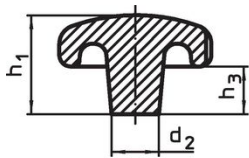

Boutons étoiles • DIN 6336 fonte grise

24650.0080

Description produit

Ces Boutons étoiles sont fabriquées selon la norme DIN 6336.
Sablés ou grenailés.

Matières

Poignée

- fonte grise GG 20, naturelle

Plus d'informations

Notes

Des boutons spéciaux avec un alésage différent ou un autre traitement de surface sont réalisés sur demande.

Plan

croquis 1

croquis 2

croquis 3

croquis 4

croquis 5

Informations détaillées

d ₁	d ₂	Dimensions			[g]	Référence article
		[mm]	h ₁	h ₃		
pièce brute, forme A – croquis 1						
80	25		52	25	629	24650.0080

Conformité

Conforme à la directive RoHS

Conforme à la directive 2011/65/CE et à la directive 2015/863.