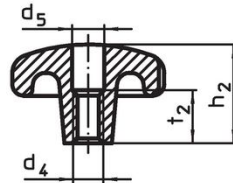

Notes

Des boutons spéciaux avec un alésage différent ou un autre traitement de surface sont réalisés sur demande.

Plan

croquis 1

croquis 2

croquis 3

croquis 4

croquis 5

Informations détaillées

d ₁	d ₂	Dimensions			[g]	Référence article
		[mm]	h ₁	h ₃		
pièce brute, forme A – croquis 1						
80	25		52	25	629	24650.0080

Conformité

Conforme à la directive RoHS

Conforme à la directive 2011/65/CE et à la directive 2015/863.