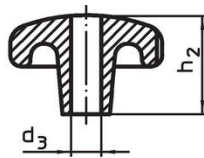

Boutons étoiles • DIN 6336 fonte grise

24650.0063

Description produit

Ces Boutons étoiles sont fabriqués selon la norme DIN 6336.
Sablés ou grenillés.

Matières

Poignée

- fonte grise GG 20, naturelle

Plus d'informations

Notes

Des boutons spéciaux avec un alésage différent ou un autre traitement de surface sont réalisés sur demande.

Plan

croquis 1

croquis 2

croquis 3

croquis 4

croquis 5

Informations détaillées

d ₁	d ₂	Dimensions			[g]	Référence article
		[mm]	h ₁	h ₃		
pièce brute, forme A – croquis 1						
63	20		42	21	314	24650.0063

Conformité

Conforme à la directive RoHS

Conforme à la directive 2011/65/CE et à la directive 2015/863.