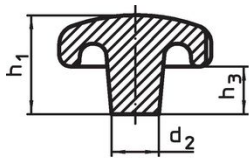

Boutons étoiles • DIN 6336 fonte grise

24650.0063

Description produit

Ces Boutons étoiles sont fabriqués selon la norme DIN 6336.
Sablés ou grenillés.

Matières

Poignée

- fonte grise GG 20, naturelle

Plus d'informations

Notes

Des boutons spéciaux avec un alésage différent ou un autre traitement de surface sont réalisés sur demande.

Plan

croquis 1

croquis 2

croquis 3

croquis 4

croquis 5

Informations détaillées

d ₁	d ₂	Dimensions			[g]	Référence article
		[mm]	h ₁	h ₃		
pièce brute, forme A – croquis 1						
63	20		42	21	314	24650.0063

Conformité

Conforme à la directive RoHS

Conforme à la directive 2011/65/CE et à la directive 2015/863.