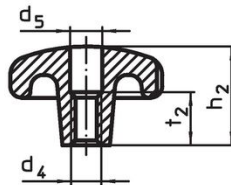

Notes

Des boutons spéciaux avec un alésage différent ou un autre traitement de surface sont réalisés sur demande.

Plan

croquis 1

croquis 2

croquis 3

croquis 4

croquis 5

Informations détaillées

d ₁	d ₂	Dimensions			[g]	Référence article
		[mm]	h ₁	h ₃		
pièce brute, forme A – croquis 1						
63	20		42	21	314	24650.0063

Conformité

Conforme à la directive RoHS

Conforme à la directive 2011/65/CE et à la directive 2015/863.