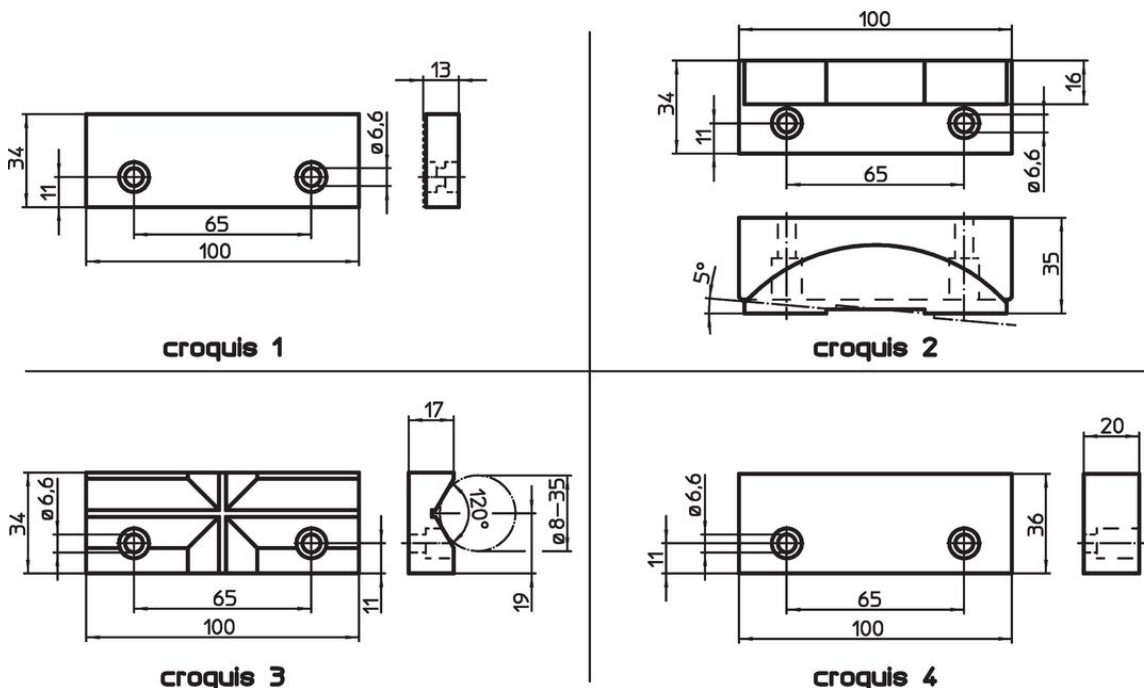

Mors interchangeables • pour étaux

23231.0020

Description produit

Ces mors sont des accessoires pour les étaux EH 23231.

Matières

- Mors**
- acier cémenté

Plus d'informations

Notes

La livraison comprend des vis de serrage.

Plan

Informations détaillées

| Cote nominale [mm] |  [g] | Référence article |
|--|--|----------------------|
| mors réversible, lisse/strié en acier à outils – croquis 1 | | |
| 100 | 333 | 23231.0020 |