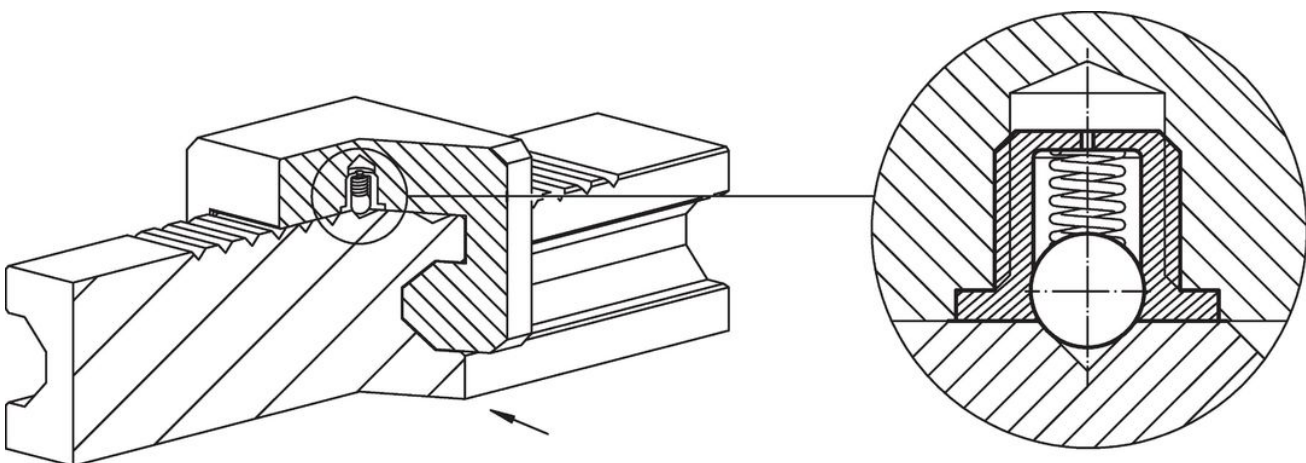

Zubehör

	Abmessungen				[g]	Art.-Nr.
	d₁	b	d	l		
Montagewerkzeug						
	M 6	50	7,7	60	30	22075.0906

Anwendungsbeispiel