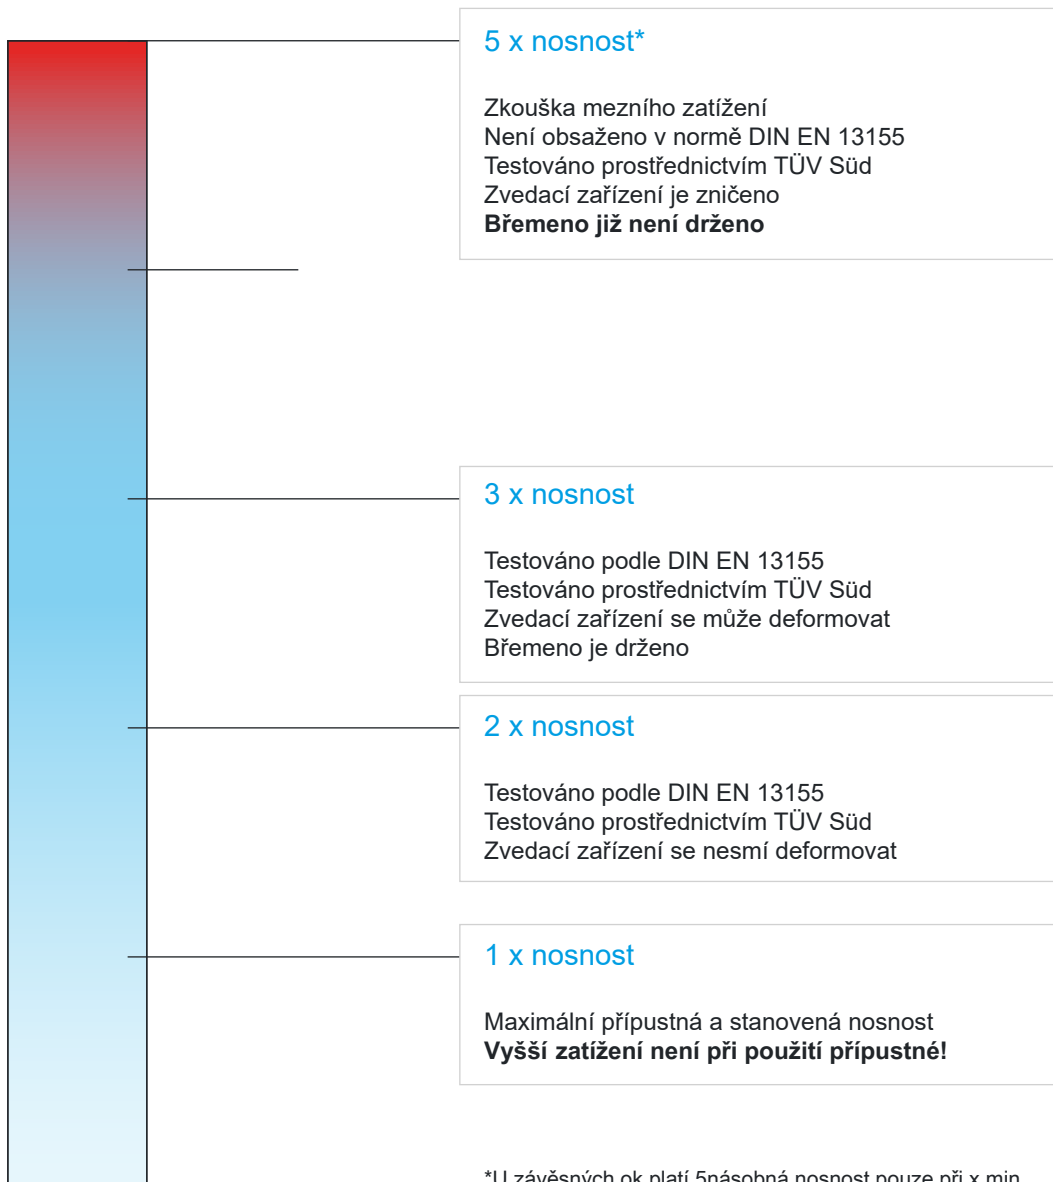

Informace k hodnotám nosnosti

*U závěsných ok platí 5násobná nosnost pouze při x min.