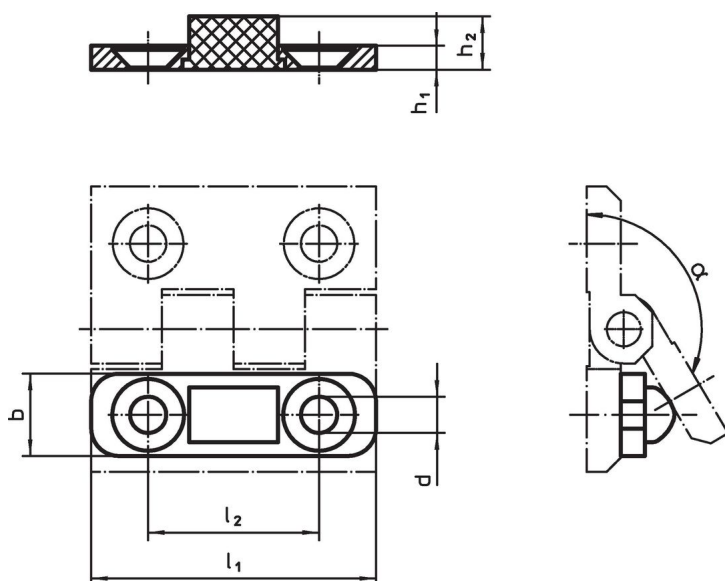

Dorazy • pro panty EH 25160.

Popis produktu

Dorazy mají omezit úhel rozevření pantů. Dále slouží jako tlumící dorazový prvek.

Materiál

Montážní deska

- Jemný ocelový odlitek, zinkovaný, potažený plastem, černá podobná RAL 9005, mat

Dorazový prvek

- NBR

Montáž

Doraz je sešroubovaný s pantem.

Výkres s rozměry

Informace pro objednání

Rozměry						α	max.	[g]	Obj. č.
l_1	h_1	b	d	h_2	l_2	~	[°C]		
[mm]									
40	3,5	12	5,3	7,8	25	150°	120	7,1	25160.0805
50	4,0	15	6,3	9,2	30	150°	120	13,0	25160.0810
60	5,0	18	8,3	10,9	36	150°	120	22,0	25160.0815