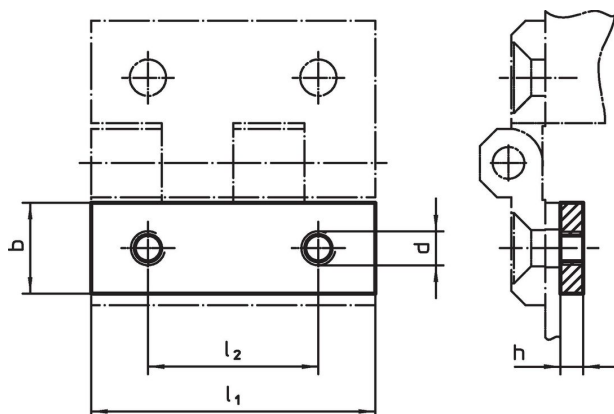

## Závitové desky · pro panty

EH 25160.

### Popis produktu

Závitové desky umožňují snadnou montáž pantů bez přidání matic a podložek. Odpadá přidržování závitu při dotahování.

### Výkres s rozměry

### Informace pro objednání

l <sub>1</sub>	b	Rozměry			l <sub>2</sub>	 [g]	Obj. č.
		h	d	[mm]			
30	9	3	M4	18	5,6	25160.0705	
40	12	3	M5	25	10,0	25160.0710	
50	15	4	M6	30	21,0	25160.0715	
60	18	4	M8	36	29,0	25160.0720	